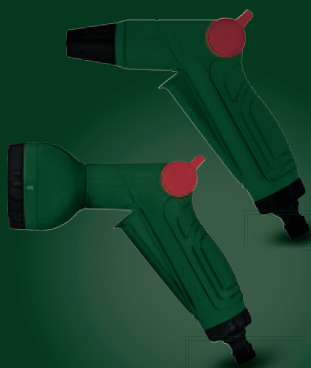

OD SOBOTY,
27.04

OGRÓD

PARKSIDE®

Pistolet zraszający

• 2 wzory

15,99

1 szt.

maks. ciśnienie robocze 4 bary

odporny
na promieniowanie UV

system Parkside Click:
pasuje do systemów
węży 13 mm (1/2")