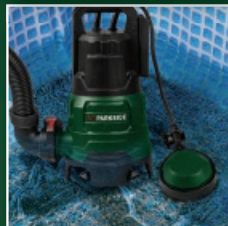

OD SOBOTY,
27.04

WARSZTAT

PARKSIDE®

**ZRÓB
TO
SAM!**

PARKSIDE®
**Pompa zanurzeniowa
do wody 400 W**

- w zestawie: linka nylonowa o dł. 8 m, złączka węży z blokadą cofania wody (1", 1 i 1/4", 1 i 1/2"), przyłącze kranowe (G1 1/2")

* najniższa cena z 30 dni przed obniżką

50 zł TANIEJ

~~179,-*~~
129,-

1 zestaw

także online

do wody zawierającej cząstki o $\varnothing$ do 30 nm
wodoodporny przewód sieciowy o dł. 10 m
idealna do wypompowywania
deszczówki, stawów ogrodowych,
wody z wykopów, piwnic
lub pękniętych rur

maks. wys. tłoczenia	6 m
maks. głębokość zanurzenia	7 m
maks. wydajność	9000 l/godz.

PARKSIDE®

**Końcówka z dyszą
rotacyjną do węży**

- w zestawie 2 baterie AA 1,5 V

34,99

1 zestaw

także online

2 tryby: strumień punktowy
i strumień rotacyjny

odporna
na promieniowanie UV

system Parkside Click:
pasuje do standardowych
systemów węży

maks. ciśnienie robocze 4 bary

32

R 17/24

Artykuły prezentowane w materiale reklamowym znajdują się w sprzedaży w okresie jego obowiązywania albo według dat podanych przy produktach i do wyczerpania zapasów. Ceny artykułów bez dekoracji. Sprzedaż artykułów tylko w ilościach detalicznych. Znaki firmowe i towarowe należą do ich właścicieli.