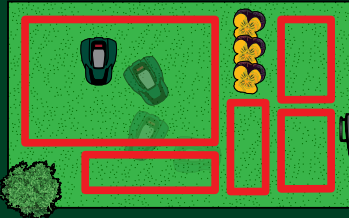

innowacyjny silnik bezszczotkowy o dużej efektywności energetycznej

3 tryby koszenia:

cały ogrodzony obszar

do 5 zdefiniowanych stref

koszenie punktowe

OD PONIEDZIAŁKU,
22.04

OGRÓD

/// PARKSIDE®