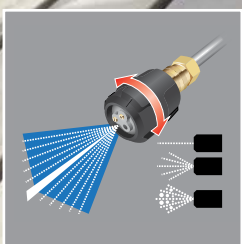

dysza umożliwia płynną regulację strumienia wody - od punktowego do szerokokątnego

ciśnienie robocze	maks. 180 barów
prędkość pompowania	maks. 600 l/godz.
dł. przewodu sieciowego	5 m

w zestawie ze szczotką do czyszczenia tarasów i kostki brukowej
wyświetlacz LCD ze wskaźnikiem ciśnienia na uchwycie pistoletu