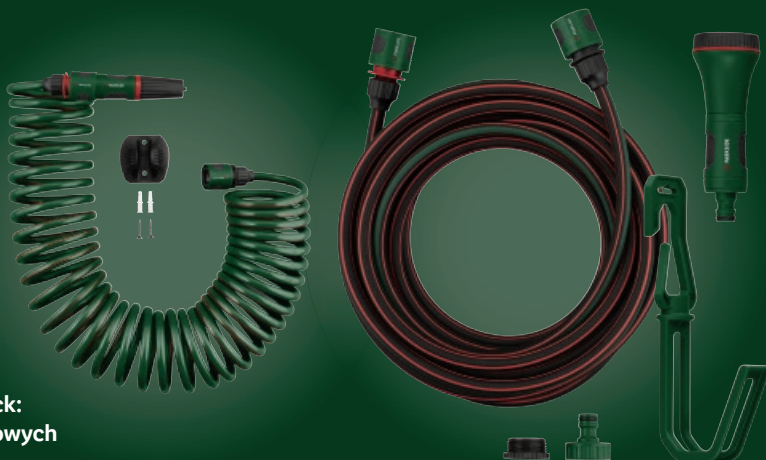

Wąż ogrodowy

- do wyboru wąż tarasowy o dł. 10 m
  lub wąż balkonowy o dł. 7,5 m

49,99

1 szt.

maks. ciśnienie robocze 4 bary

system Parkside Click:
pasuje do standardowych
systemów węży