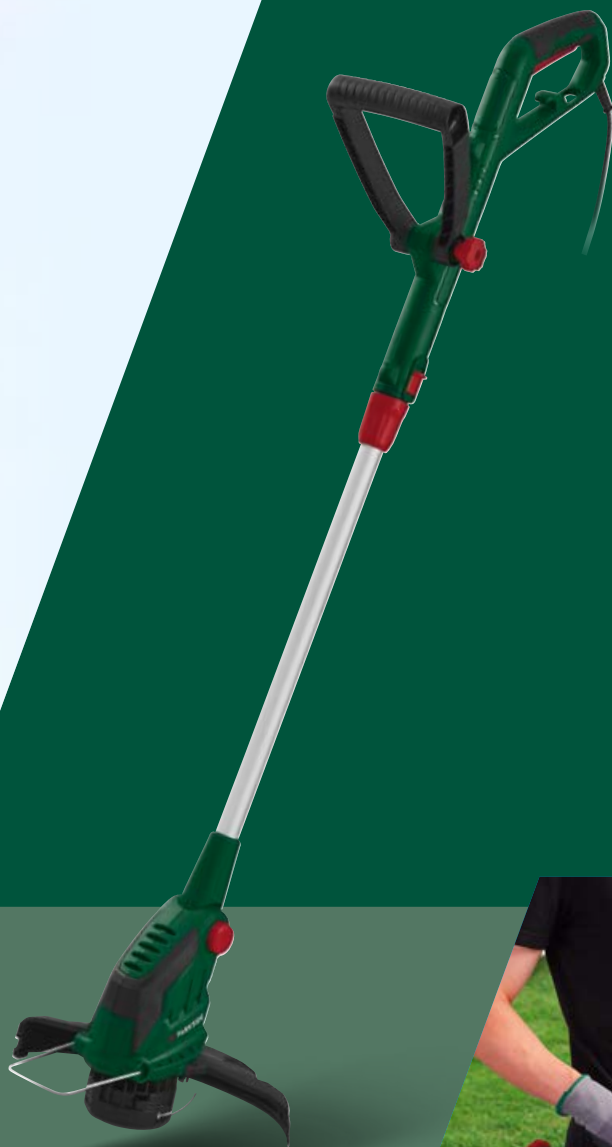

PARKSIDE®

Elektryczna podkaszarka 550 W

- w zestawie 2 szpule wymienne bez używania narzędzi

SUPERCENA

89,-

1 zestaw

także online 

teleskopowy trzonek z płynnym wydłużaniem o ok. 29 cm