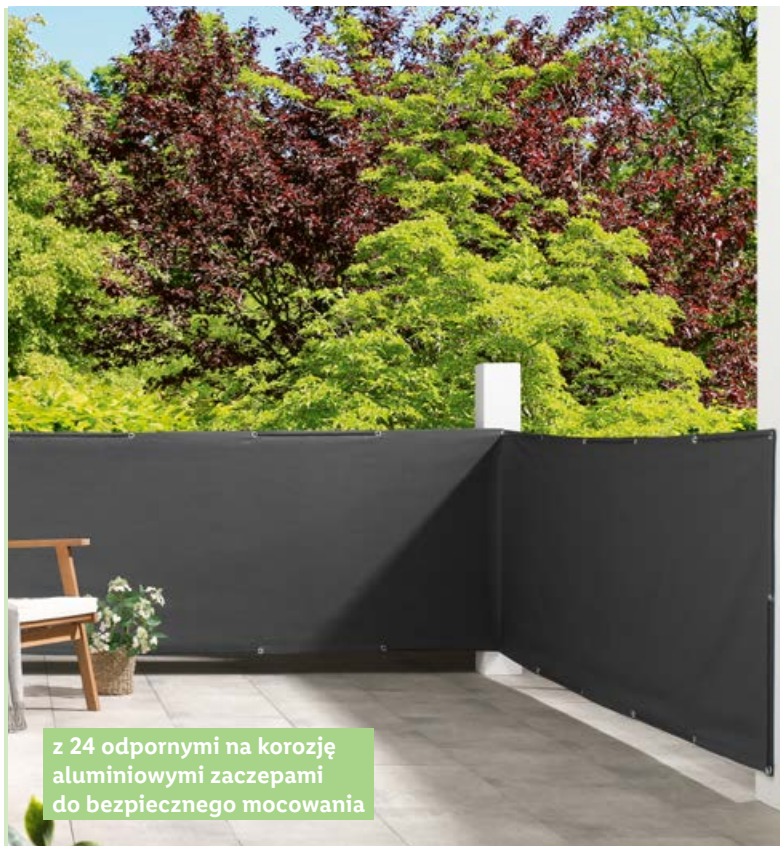

1 szt.

także online

**OD CZWARTKU,
25.04**

OGRÓD

LIVARNO HOME

**Parasol
przeciwśoneczny**

- ok. 210 × 140 × 168-248 cm
(dł. × szer. × wys.)
- 4 kolory

79,90

249,-

1 zestaw

także online

łącna długość linek ok. 54 m

regulowana wysokość (ok. 154-198 cm)

18

R 17/24

Artykuły prezentowane w materiale reklamowym znajdują się w sprzedaży w okresie jego obowiązywania albo według dat podanych przy produktach lub do wyczerpania zapasów. Ceny artykułów bez dekoracji. Sprzedaż artykułów tylko w ilościach detalicznych. Znaki firmowe i towarowe należą do ich właścicieli.

z 24 odpornymi na korozję
aluminiowymi zaczepami
do bezpiecznego mocowania

LIVARNO HOME

Ostona balkonowa

- ok. 500 × 90 cm (dł. × wys.)
- 3 wzory

59,90

1 szt.

także online

dostępne także: