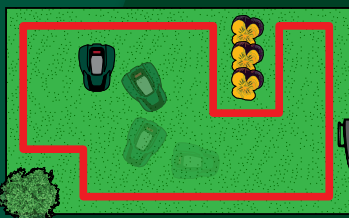

innowacyjny silnik bezszczotkowy o dużej efektywności energetycznej

3 tryby koszenia:

cały ogrodzony obszar

do 5 zdefiniowanych stref

koszenie punktowe

OD PONIEDZIAŁKU,
22.04

OGRÓD

/// PARKSIDE®