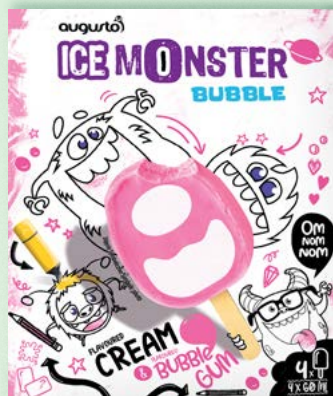

OD PONIEDZIAŁKU,
22.04

LODOWA PALETA SMAKÓW

2,00 zł

ZA 1 SZT. W 4-PAKU

Aż 4 lody

7,99

ICE MONSTER
Lody na patyku,
wielopak

4 x 60 ml/1 opak.
guma balonowa
(3,33 zł/100 ml)