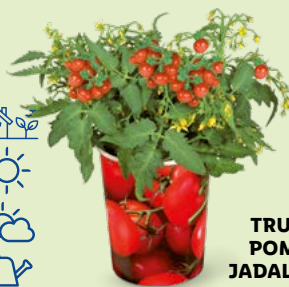

**TRUSKAWKI,
POMIDORY -
JADALNE OWOCE**

wys. ok. 22 cm

17,99

**Rośliny owocowe
i ozdobne**

1 szt.
pomidory, truskawki lub pelargonja

12 cm