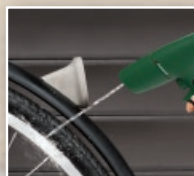

maks. ciśnienie robocze 4 bary