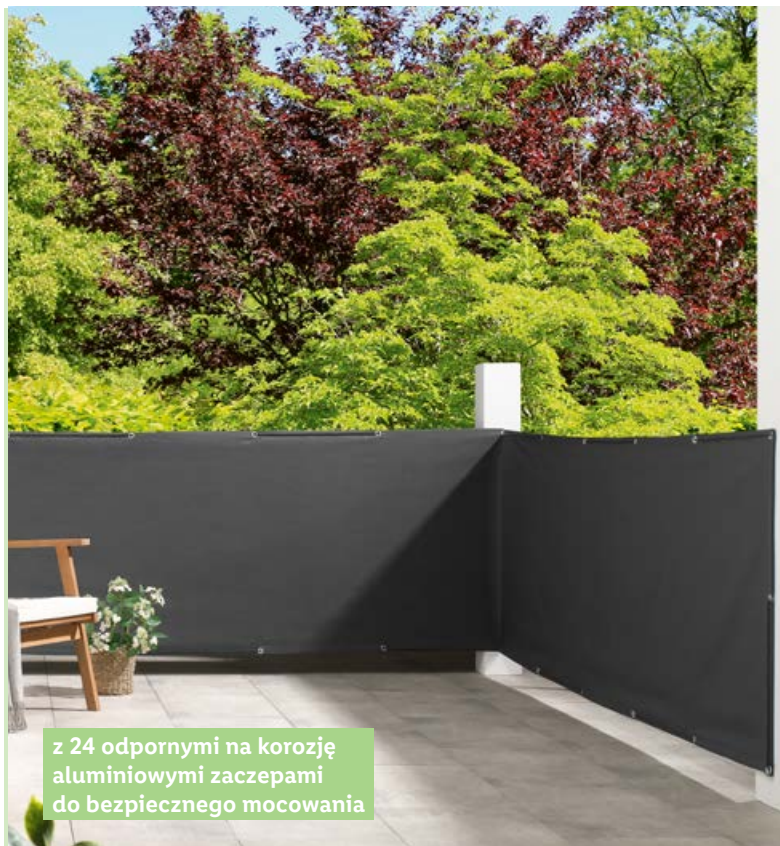

z 24 odpornymi na korozję
alumińowymi zaczepami
do bezpiecznego mocowania

LIVARNO HOME

Ostona balkonowa

- ok. 500 × 90 cm (dł. × wys.)
- 3 wzory

59,90

1 szt.

także online

dostępne także:

odporna
na promieniowanie
UV