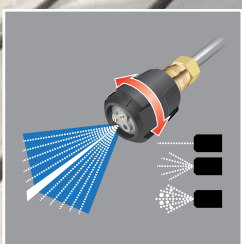

OD PONIEDZIAŁKU,
22.04

OGRÓD

PARKSIDE®
PERFORMANCE

**ZRÓB
TO
SAM!**

PARKSIDE PERFORMANCE®

Myjka ciśnieniowa 3000 W

- w zestawie m.in.: dysza 3 w 1, wąż wysokociśnieniowy anti-twist o dł. 10 m, końcówka turbo, urządzenie czyszczące, 500 ml środka czyszczącego

SUPERCENA

999,-

1 zestaw

także online

GWARANCJA
5 LAT
GWARANCJA

dysza umożliwia płynną regulację strumienia wody - od punktowego do szerokokątnego

ciśnienie robocze	maks. 180 barów
prędkość pompowania	maks. 600 l/godz.
dł. przewodu sieciowego	5 m

w zestawie ze szczotką do czyszczenia tarasów i kostki brukowej
wyświetlacz LCD ze wskaźnikiem ciśnienia na uchwycie pistoletu

silnik indukcyjny chłodzony wodą, o wysokiej wydajności

łatwa wymiana dysz czyszczących
dzięki systemowi przyłączy Quick-Connect

10

R 17/24

Artykuły prezentowane w materiale reklamowym znajdują się w sprzedaży w okresie jego obowiązywania albo według dat podanych przy produktach lub do wyczerpania zapasów. Ceny artykułów bez dekoracji. Sprzedaż artykułów tylko w ilościach detalicznych. Znaki firmowe i towarowe należą do ich właścicieli.