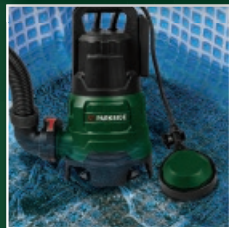

OD SOBOTY,
27.04

WARSZTAT

PARKSIDE®

**ZRÓB
TO
SAM!**