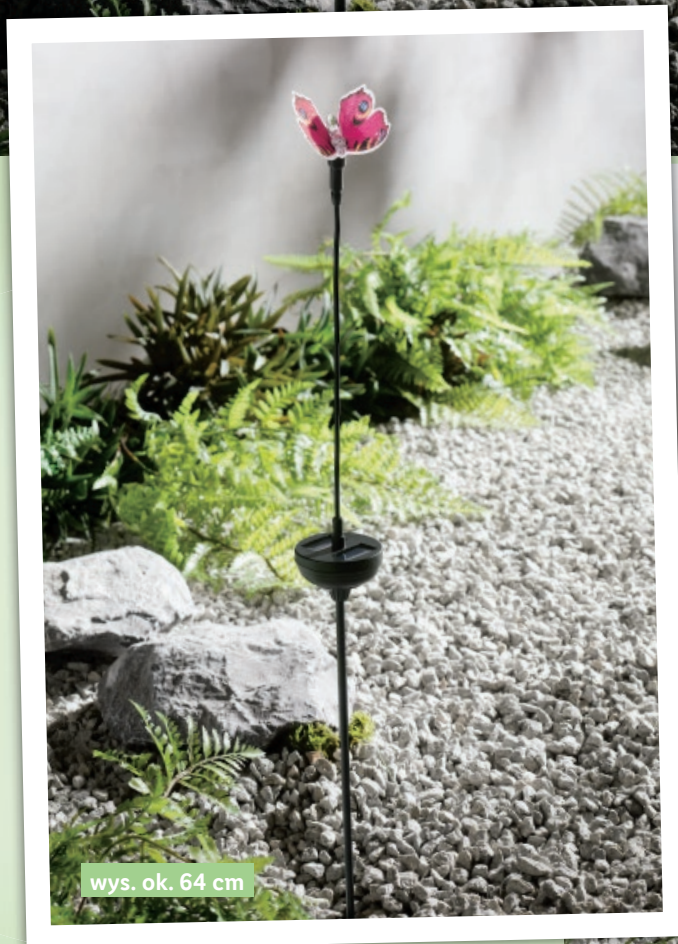

## NASTROJOWE OŚWIETLENIE

LIVARNO HOME  
**Dekoracyjna lampa  
solarna LED**

• 3 wzory

**9,99**

1 zestaw

czas świecenia:  
ok. 6-8 godzin

automatyczne  
włączanie  
po zmierzchu

wys. ok. 64 cm

OD CZWARTKU,  
25.04

OGRÓD

LIVARNO HOME  
**Ptak dekoracyjny**

• 4 wzory

**SUPERCENA**

**59,90**

1 zestaw

wys. ok. 82-90,5 cm