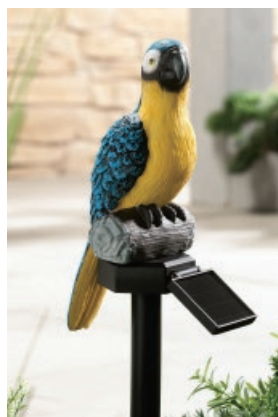

LIVARNO HOME
**Dekoracyjna lampa
solarna LED**

• 3 wzory

17,99

1 szt.

także online

czas świecenia:
ok. 6-8 godzin

automatyczne
włączanie
po zmierzchu

26

R 17/24

Artykuły prezentowane w materiale reklamowym znajdują się w sprzedaży w okresie jego obowiązywania albo według dat podanych przy produktach lub do wyczerpania zapasów. Ceny artykułów bez dekoracji. Sprzedaż artykułów tylko w ilościach detalicznych. Znaki firmowe i towarowe należą do ich właścicieli.