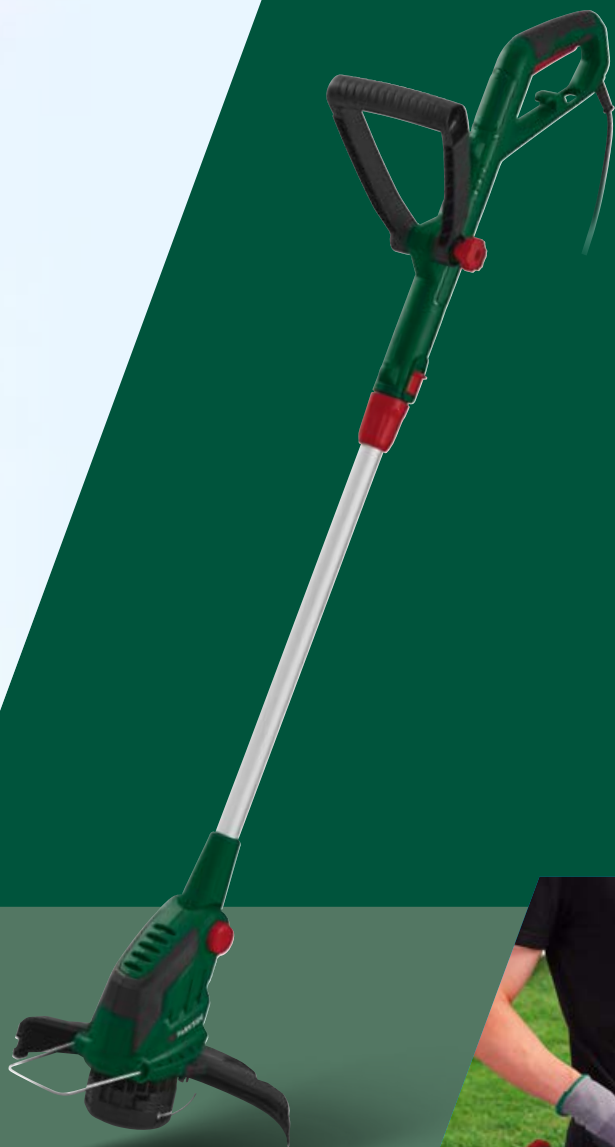

PARKSIDE®

Elektryczna podkaszarka 550 W

- w zestawie 2 szpule wymienne bez używania narzędzi

SUPERCENA

89,-

1 zestaw

także online

teleskopowy trzonek z płynnym wydłużaniem o ok. 29 cm

6 pozycji nachylenia głowicy tnącej

rozkładany pałąk do ochrony roślin

Ø cięcia	30 cm
gr. żyłki	1,4 mm