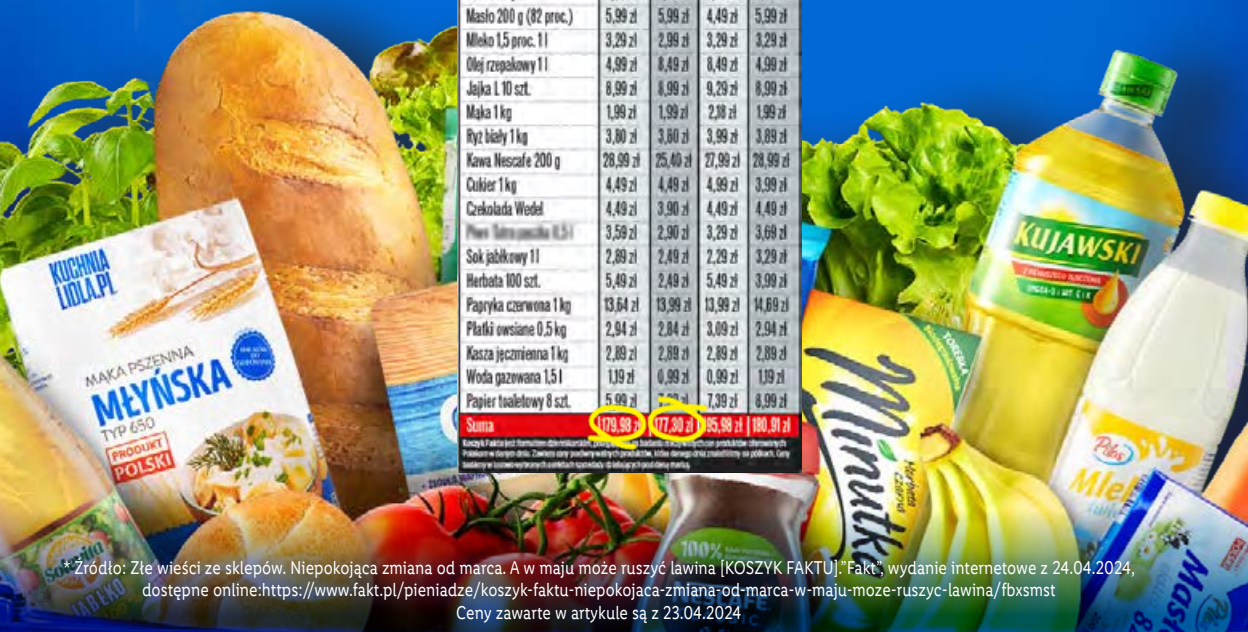

* Źródło: Złe wieści ze sklepów. Niepokojąca zmiana od marca. A w maju może ruszyć lawina [KOSZYK FAKTU]. Fakt, wydanie internetowe z 24.04.2024, dostępne online: <https://www.fakt.pl/pieniadze/koszyk-faktu-niepokojaca-zmiana-od-marca-w-maju-moze-ruszy-lawina/fbxsmt>
Ceny zawarte w artykule są z 23.04.2024