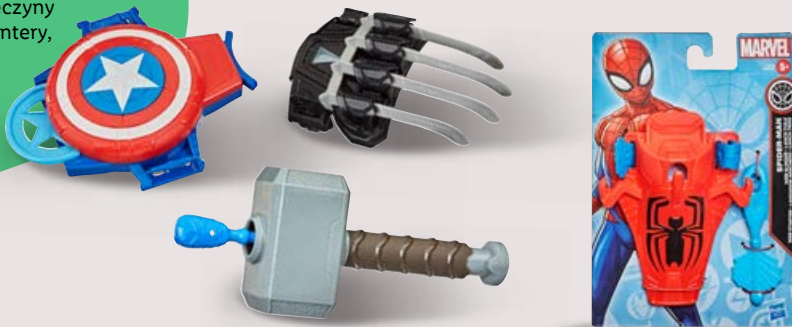

1 szt.

RODZINNA FRAJDA
NA ŚWIEŻYM
POWIETRZU!

HAPPY PEOPLE
**Zabawka
na wodę**

- 5 × 33 cm (Ø × dł.)
- 6 wzorów

9,99

1 szt.

Zasięg do 6 m!

**Zestaw
do odgrywania ról**

- do wyboru: wyrzutnia dysków Kapitana Ameryki, wyrzutnia pajęczyny Spidermana, rękawica Czarnej Pantery, młot z wyrzutnią Thora, wyrzutnia Iron Mana

29,99

1 zestaw

5+

**Aparat do robienia
baniek mydlanych**