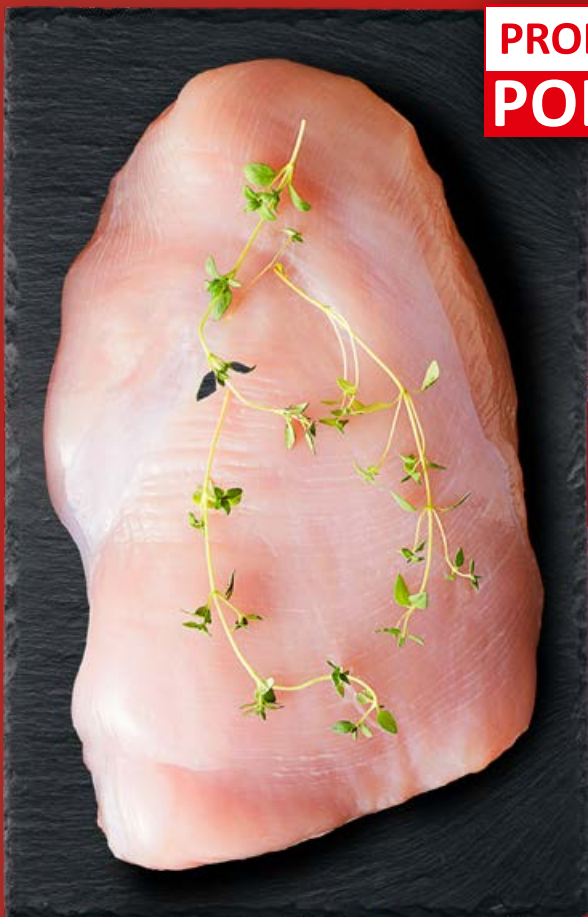

**PRODUKT
POLSKI**

**OD CZWARTKU,
18.04**

SUPERCENA

12,99

**Polski indyk –
filet z piersi, XXL
1 kg**

**OD CZWARTKU, 18.04
DO SOBOTY, 20.04**

**AKTYWUJ KUPON
W APLIKACJI**

Plus