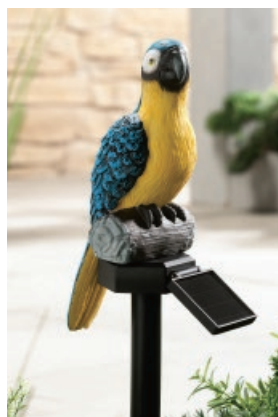

OD CZWARTKU,
25.04

OGRÓD

LIVARNO HOME

Ptak dekoracyjny

• 4 wzory

SUPERCENA

59,90

1 zestaw

wys. ok. 82-90,5 cm

z 2 szpikulcami gwarantującymi
stabilne umocowanie w ziemi

LIVARNO HOME

**Dekoracyjna lampa
solarna LED**

• 3 wzory

17,99

1 szt.

także online