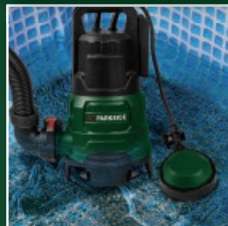

OD SOBOTY,
27.04

WARSZTAT

PARKSIDE®

**ZRÓB
TO
SAM!**

PARKSIDE®
**Pompa zanurzeniowa
do wody 400 W**

- w zestawie: linka nylonowa o dł. 8 m, złączka węży z blokadą cofania wody (1", 1 i 1/4", 1 i 1/2"), przyłącze kranowe (G1 1/2")

* najniższa cena z 30 dni przed obniżką

50 zł TANIEJ

~~179,-*~~
129,-

1 zestaw

także online

do wody zawierającej cząstki o $\varnothing$ do 30 nm
wodoodporny przewód sieciowy o dł. 10 m
idealna do wypompowywania
deszczówki, stawów ogrodowych,
wody z wykopów, piwnic
lub pękniętych rur

maks. wys. tłoczenia	6 m
maks. głębokość zanurzenia	7 m
maks. wydajność	9000 l/godz.

PARKSIDE®
**Końcówka z dyszą
rotacyjną do węży**

- w zestawie 2 baterie AA 1,5 V

34,99

1 zestaw

także online

2 tryby: strumień punktowy
i strumień rotacyjny

odporna
na promieniowanie UV

system Parkside Click:
pasuje do standardowych
systemów węży

maks. ciśnienie robocze 4 bary

32

R 17/24

Artykuły prezentowane w materiale reklamowym znajdują się w sprzedaży w okresie jego obowiązywania albo według dat podanych przy produktach i do wyczerpania zapasów. Ceny artykułów bez dekoracji. Sprzedaż artykułów tylko w ilościach detalicznych. Znaki firmowe i towarowe należą do ich właścicieli.