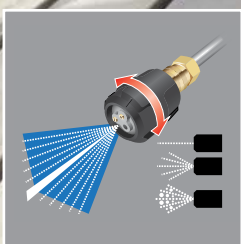

dysza umożliwia płynną regulację strumienia wody - od punktowego do szerokokątnego

ciśnienie robocze	maks. 180 barów
prędkość pompowania	maks. 600 l/godz.
dł. przewodu sieciowego	5 m

w zestawie ze szczotką do czyszczenia tarasów i kostki brukowej
wyświetlacz LCD ze wskaźnikiem ciśnienia na uchwycie pistoletu