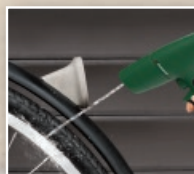

maks. ciśnienie robocze 4 bary