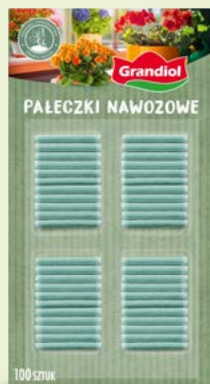

3+1
GRATIS

Ziemia uniwersalna
20 L/1 opak.

ok. 10 cm

ok. 12 cm

wys. ok. 29 cm

14,99

Lawenda

1 szt.
fioletowa