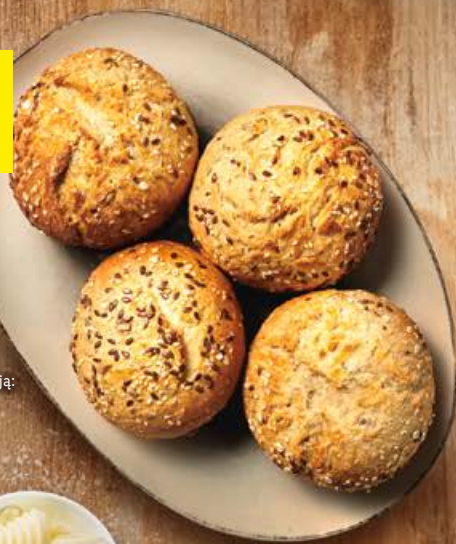

**OD CZWARTKU, 25.04
DO NIEDZIELI, 28.04**

PIECZYWO

CUKIERNIA
W SERCU
LIDL

PIEKARNIA
W SERCU
LIDL

ŚWIEŻE

**O KAŻDEJ
PORZE DNIA**

TANIEJ
PRZY ZAKUPIE SZESZCIU

1,29*
1,09**

**Bułka ziemniaczana
z ziarnami**
80 g/1 szt.

* cena przed obniżką/cena poza promocją:

1,29 zł/1 szt. (1,61 zł/100 g)

** cena za 1 szt przy zakupie 6 szt:

1,09 zł/1 szt. (1,36 zł/100 g)

SUPERCENA

4,49

Chleb kukurydziany***

380 g/1 szt.

(11,82 zł/1 kg)

♥
**WYPIEKANA
NA KAMIENIU
LAWOWYM**