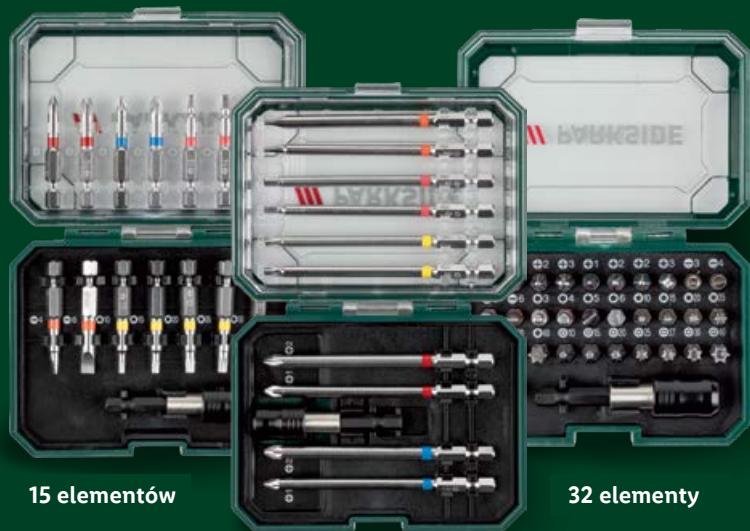

PARKSIDE®

Pasek lub zestaw pasków typu power strap

- 3 warianty

14,99

1 szt./1 zestaw

NOWOŚĆ

PARKSIDE®

Zestaw bitów

- w zestawie uchwyt
do szybkiej wymiany bitów
- 3 zestawy do wyboru

29,99

1 zestaw

15 elementów

11 elementów

32 elementy

46

R 19/24