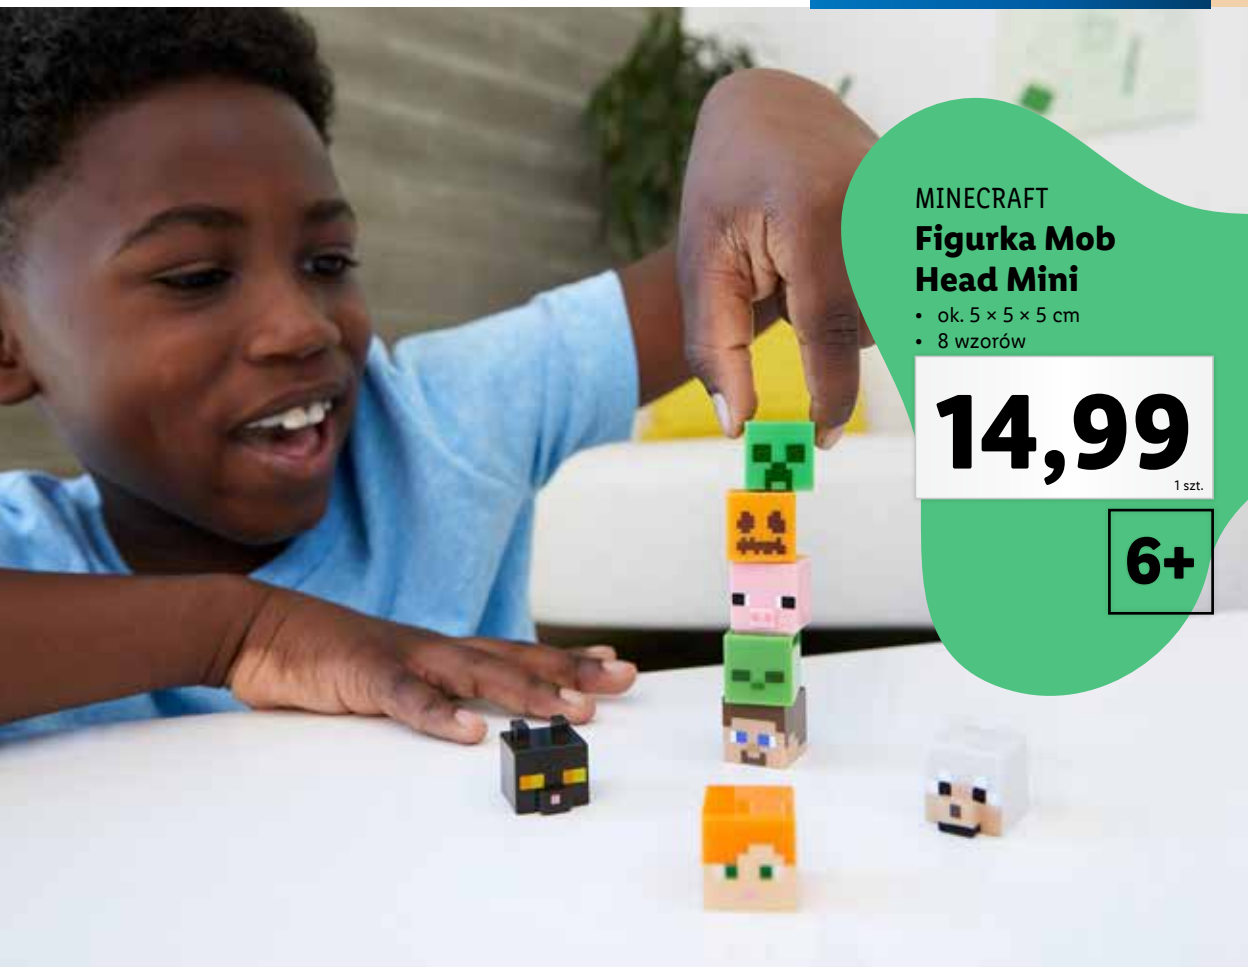

MINECRAFT
**Figurka Mob
Head Mini**

- ok. 5 × 5 × 5 cm
- 8 wzorów

14,99

1 szt.

6+

FUNKO

Figurka Funko POP!

- wys. ok. 10 cm
- 8 wzorów