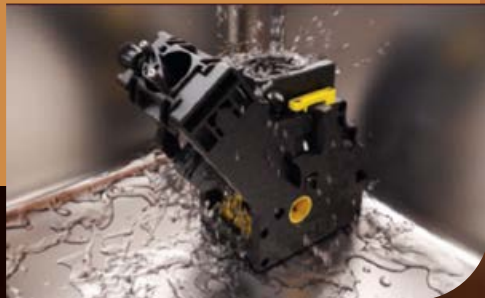

R 19/24

OD PONIEDZIAŁKU,
6.05

KUCHNIA

PHILIPS

młynek ceramiczny z 12-stopniową regulacją grubości mielenia ziaren

wyciągany blok zaparzający usprawniający czyszczenie ekspresu

funkcja automatycznego odkamieniania