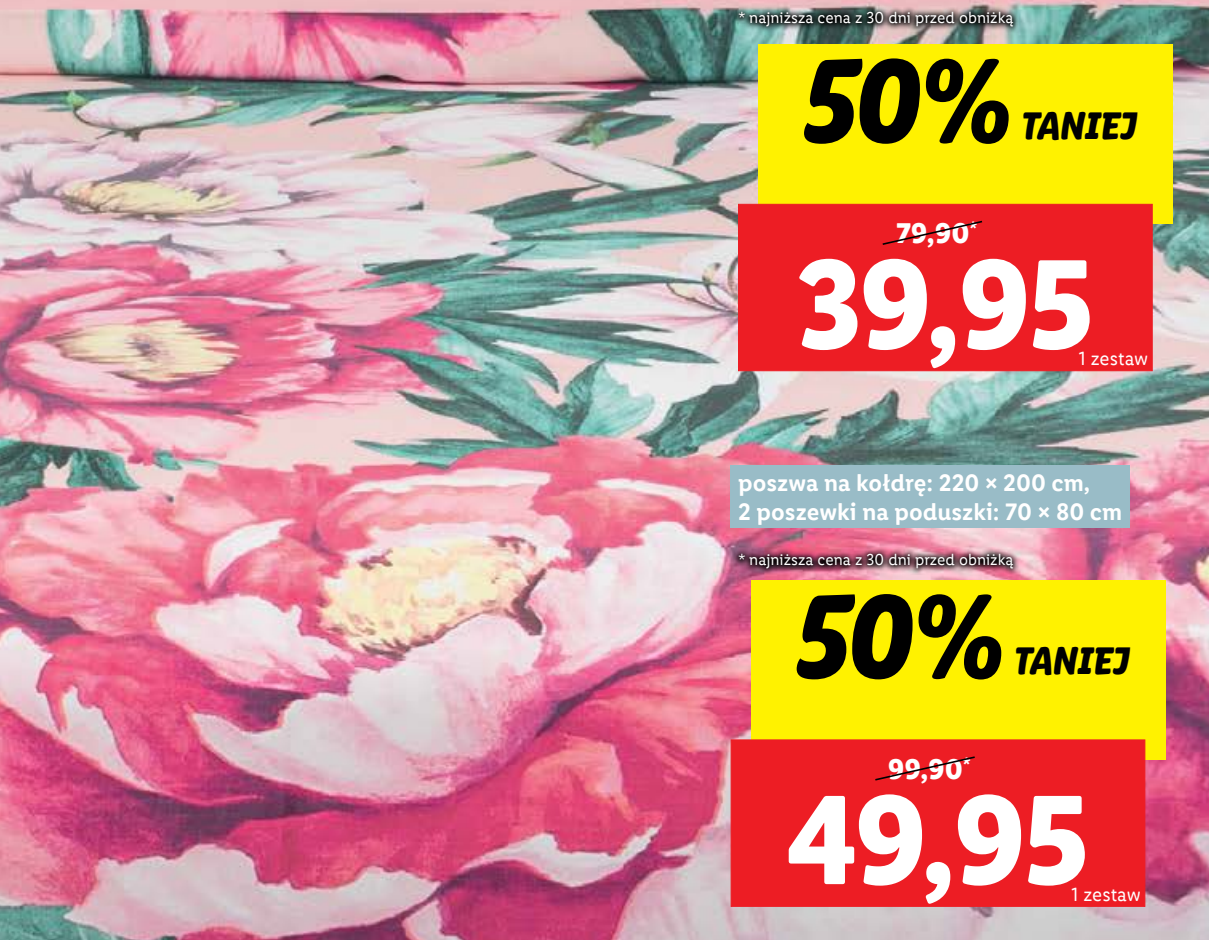

LIVARNO HOME

Pościel satynowa z bawełną

- 5 zestawów do wyboru

poszwa na kołdrę: 140 × 200 cm,
poszewka na poduszkę: 70 × 80 cm

* najniższa cena z 30 dni przed obniżką

50% TANIEJ

~~59,90*~~
29,95

1 zestaw