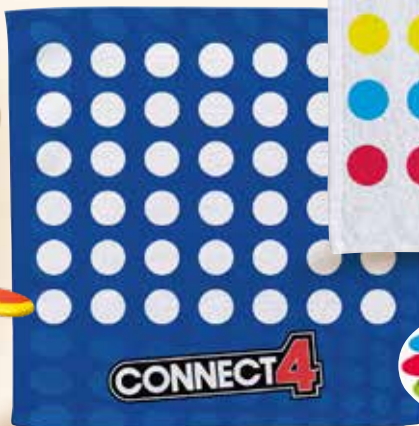

- w zestawie plansza do gry w formie ręcznika ok. 140 × 140 cm, wodoodporne akcesoria i torba

6+

Idealna zabawa na plaży,
w ogrodzie lub przy
basenie!

59,90

1 zestaw

* Produkt dostępny w wybranych sklepach.
Dowiedz się więcej na obsługa-klienta.lidl.pl
w czasie obowiązywania promocji.