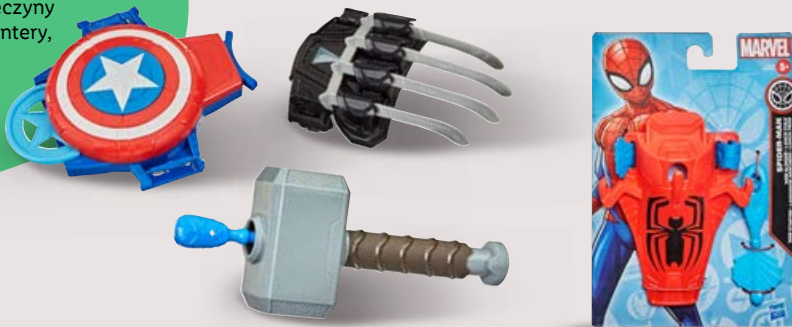

1 szt.

RODZINNA FRAJDA
NA ŚWIEŻYM
POWIETRZU!

HAPPY PEOPLE
**Zabawka
na wodę**

- 5 × 33 cm (Ø × dł.)
- 6 wzorów

9,99

1 szt.

Zasięg do 6 m!

także online

**Zestaw
do odgrywania ról**

- do wyboru: wyrzutnia dysków Kapitana Ameryki, wyrzutnia pajęczyny Spidermana, rękawica Czarnej Pantery, młot z wyrzutnią Thora, wyrzutnia Iron Mana

29,99

1 zestaw

5+

**Aparat do robienia
baniek mydlanych**