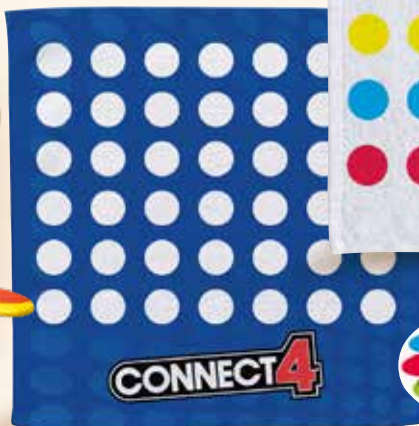

MAKS.
150 KG

3+

regulacja
wysokości:
105-180 cm

OD PONIEDZIAŁKU,
6.05

ZABAWKI

DZIEŃ
DZIECKA

HASBRO

**Gra zręcznościowa
Twister lub Connect 4***

- w zestawie plansza do gry w formie ręcznika ok. 140 × 140 cm, wodoodporne akcesoria i torba

59,90

1 zestaw

* Produkt dostępny w wybranych sklepach. Dowiedz się więcej na obsługa-klienta.lidl.pl w czasie obowiązywania promocji.