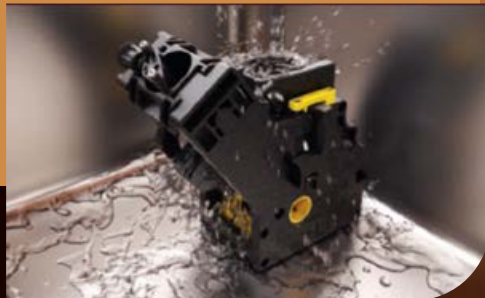

tylko online

Dostawa
od 8,99 zł

Zwroty
za darmo

30 dni
na zwrot towaru

PHILIPS

młynek ceramiczny z 12-stopniową regulacją grubości mielenia ziaren

wyciągany blok zaparzający usprawniający czyszczenie ekspresu