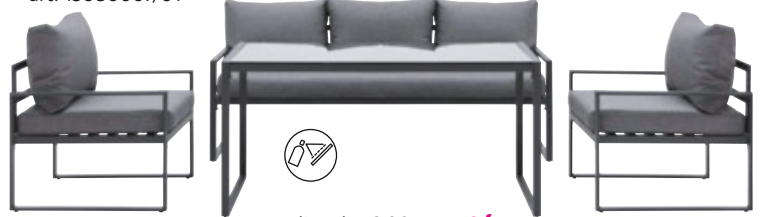

au lieu de 599.-
449.- **-25%**

Salon de jardin „LOUISIANA“ structure en acier 4 pièces art. 13080007/01