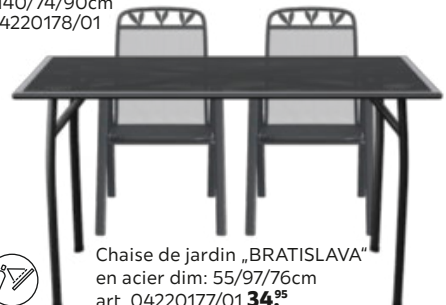

9015 St. Gallen, Gaiserwaldstrasse 2, 6020 Emmen, Seetalstrasse 50, Wohncenter Emmen, 8600 Dübendorf, Neugutstrasse 79, 4133 Pratteln, Rüteweg 9, 8957 Spreitenbach, Industriestrasse 171, 3322 Urtenen-Schönbühl, Bernstrasse 79, 1844 Villeneuve, Chemin de la Confrérie 118, 1217 Meyrin, Chemin de Riantbosson 7

3) Offre valable jusqu'au 20.05.2024. Par exemple: salon de jardin, CHF 749.25 au lieu de CHF 999.-, soit -25%, Art. 22770123/01. N'est pas valable pour les articles présentés dans les prospectus précédents, VCH04-4-j et VCH05-3-b et le prospectus actuel ainsi que les articles à prix réduits. Ne peut être cumulé avec d'autres promotions (par ex: les bons d'achat ou autres rabais). Valable également en ligne. N'est pas valable pour les commandes déjà validées et sur la gamme Based. Toutes les promotions sont valables jusqu'au 20.05.2024. Dans la limite des stocks disponibles. Peut contenir des erreurs d'impression. Tous les prix s'entendent nets, TVA incl. Sous réserve de modifications des modèles présentés. Pas de vente intermédiaire. Les mesures exactes et les conseils d'entretien sont disponibles en magasin. Tous nos prix s'entendent hors frais de livraison et sont en francs suisses.

Plus de tendances sur **moemax.ch** | Click & Collect | Click & Reserve | Livraison à domicile depuis la succursale

mömax
PROFITAL

VCH05-4-a - 16
VCH01-VCH05-4-a MUT-FR
© XLCH AG