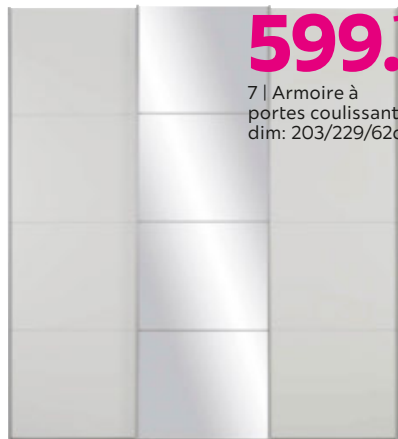

au lieu de 639.- **-30%**
444.-

3 | Armoire à portes battantes
dim: 215/211/62cm

au lieu de 599.- **-25%**
449.-

5 | Armoire à portes battantes
dim: 160/208/57cm

au lieu de 1.699.- **-29%**
1.199.-

6 | Lit Boxspring
dim: 160/200cm

au lieu de 799.- **-25%**
599.-

7 | Armoire à portes coulissantes
dim: 203/229/62cm

au lieu de 1.699.- **-35%**
1.099.-

8 | Lit Boxspring
dim: 160/200cm

au lieu de 1.199.-

849.- ^{-29%}

6 | Armoire à portes coulissantes
L/H/P: 280/22/68cm