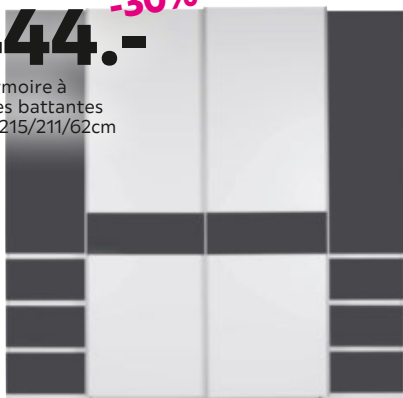

9 **LIT BOXSPRING**, revêtement: beige, matelas avec noyau à ressorts Bonnell et ressorts enséchés, 7 zones de confort, surmatelas en bambou intégré, lavable, disponible en différentes dimensions, surface de couchage: 180/200cm **1.199.-** (23070156/01;05310072/17) ou dim: 160/200cm **1.099.-** (23070156/02)

10 **LIT COFFRE**, revêtement: gris, matelas: noyau à ressorts Bonnell, surmatelas intégré, tête de lit capitonnée, caisson inclus, surface de couchage: 160/200cm **699.-**, ou dim: 180/200cm **769.-** dim: 140/200cm **664.-** dim: 120/200cm **419.-** (24440001/01-04)

11 **LIT BOXSPRING**, revêtement: gris, caisson: noyau à ressorts Bonnell, matelas: noyau à ressorts enséchés, degré de fermeté: H4, surmatelas en mousse froide, différents modèles disponibles, surface de couchage: 180/200cm **899.-** (19330001/01)

12 **MATELAS AVEC NOYAU À RESSORTS ENSÉCHÉS**, 5 zones de confort, housse double épaisseur thermorégulatrice, bonne aération, disponible en différentes dimensions, dim: 90/200cm **139.-** ou dim: 140/200cm **199.-** (04480328/01-02)

13 **MATELAS EN MOUSSE FROIDE**, 7 zones de confort, combinaison noyau à ressorts enséchés et Bonnell, biface, housse double épaisseur amovible et lavable, différentes dimensions disponibles, surface de couchage: 90/200cm **199.-** ou dim: 140/200cm **339.-** (04480139/06-07)

au lieu de 639.- **-30%**
444.-

3 | Armoire à portes battantes
dim: 215/211/62cm