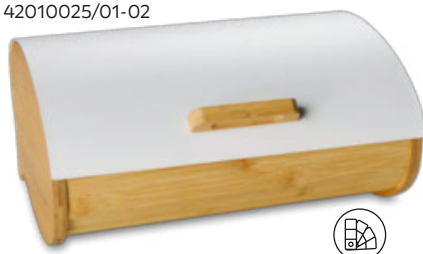

statt 39.95 **-50%**  
**19.95**

Besteckensatz „FLEX“  
Akazienholz,  
ca.: 47,3/35,5-53,5/5,5cm,  
79680258/01-02

statt 24.95 **-60%**  
**9.95**

Bratpfanne „STEAKY“  
aus Gusseisen,  
ca.: 37,5/18,5/4cm,  
49010128

statt 34.95 **-42%**  
**19.95**

Brotbox „SVEA“  
aus Bambus und Metal  
ca.: 35/25/15,5cm  
42010025/01-02

statt 5.50 **-54%**  
**AB 2.50**

Vorratsdose „HAMBURG“  
aus Kunststoff,  
ca.: 0,6l,  
45730089/01-04