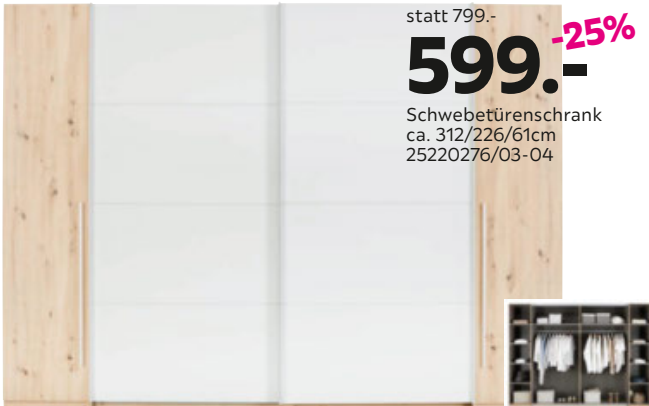

Schwebetürenschränk  
ca. 180/198/64cm  
17870710/01

statt 999.-  
**759.-** <sup>-24%</sup>

Boxspringbett  
ca. 160/200cm  
07250012/01-02

statt 799.-  
**599.-** <sup>-25%</sup>

Schwebetürenschränk  
ca. 312/226/61cm  
25220276/03-04