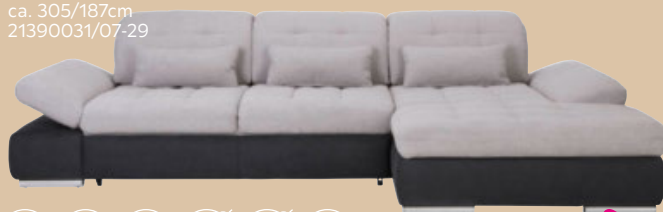

**1.099.-** <sup>-26%</sup>

Zweisitzer-Sofa  
ca. 205/83/100cm  
18770122/01-03

statt 1.999.-

**1.499.-** <sup>-25%</sup>

Ecksofa  
ca. 301/210cm  
25270392/01-02

statt 2.199.-

**1.599.-** <sup>-27%</sup>

Ecksofa  
ca. 305/187cm  
21390031/07-29