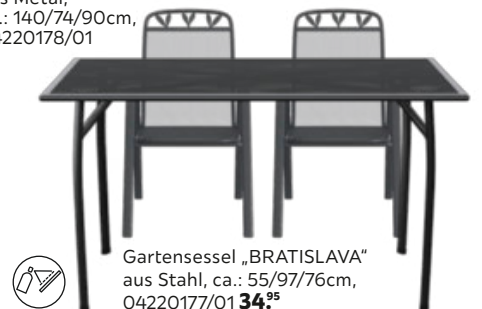

Gartentisch „ATLANTA“  
Alugestell,  
ca.: 90-180/75/90cm,  
04220091/01-03

statt 499.-  
**349.-** -30%

Gartenset „BILBAO“  
Polyrattan,  
5-teilig,  
04220092/01

statt 139.-  
**99.-** -28%

Gartentisch  
„BRATISLAVA“  
aus Metal,  
ca.: 140/74/90cm,  
04220178/01