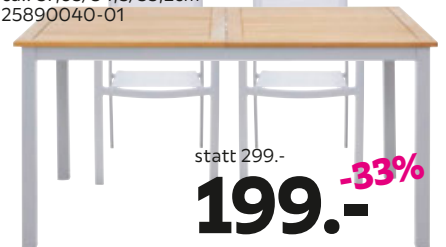

statt 39.95  
**29.95** <sup>-25%</sup>  
Sonnenliege „GEORG“  
ca.: 61/97/143cm,  
20920043/01/02

statt 79.90  
**59.90** <sup>-25%</sup>  
Stapelsessel „BARCELONA“  
ca.: 57,65/84,5/55,2cm  
25890040-01