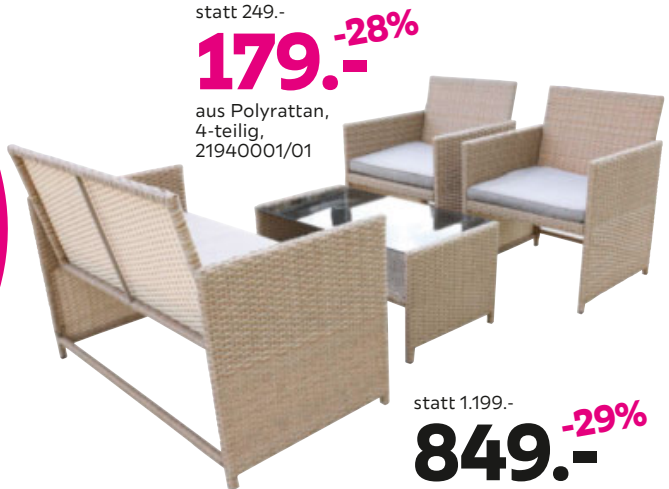

**59.90** -33%

Alugestell,  
ca.: Ø300/243cm,  
03480170/01

statt 99.90

**69.90** -30%

Alugestell,  
ca.: 70/46/200cm,  
04220099/01-04

statt 259.-

**179.-** -30%

aus Akazienholz,  
ca.: 198/78/68cm,  
20920042/01

-26%

statt 499.-

**369.-**

aus Akazie und  
Polyspun, 4-teilig,  
12540034/01

# möbelstück<sup>2)</sup>

-25%  
statt 999.-  
**749.-**  
Polyrattan und Akazie  
natur, 5-teilig,  
05550001/01

statt 54.90  
**34.95** -36%  
Stahgestell,  
ca.: 80/120/60cm,  
04220138/01

statt 249.-  
**179.-** -28%  
aus Polyrattan,  
4-teilig,  
21940001/01