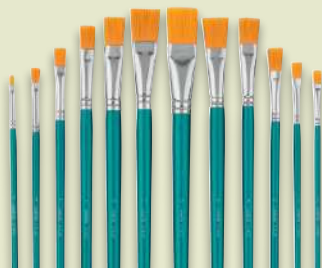

• Cu 2 vârfuri de gravat interschimbabile (gros / fin)

9 piese

12 piese

15 piese

crelando®

Pensule

1 set

19,99