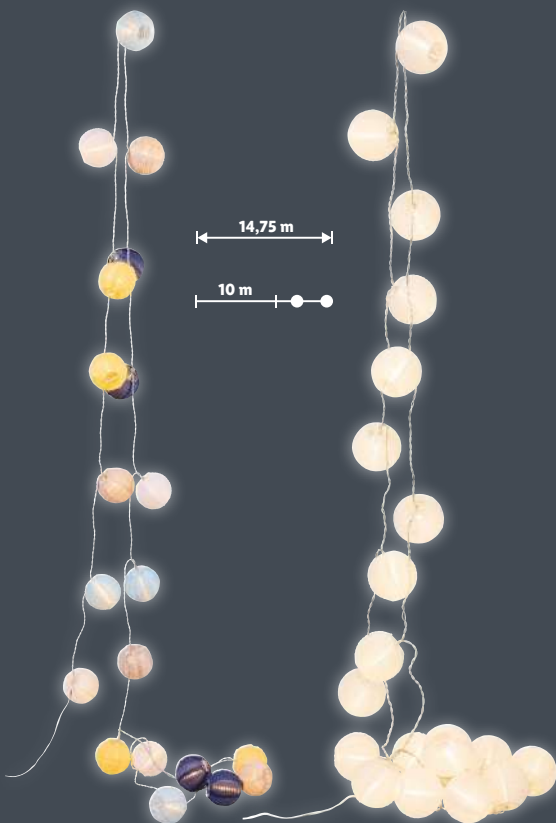

1 set

64,99

SOLAR

DE JOI, 16.05

5 bucăți

LIVARNO Home

Instalație LED

- 20 de becuri