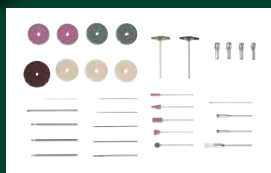

3 ANI
GARANȚIE

12 V

Accesorii incluse:
44 de capete, 5 clești de strângere (1 premontat),
1 unealtă pentru înlocuire, 1 cablu de încărcare USB-C

NU CONȚINE ACUMULATOR