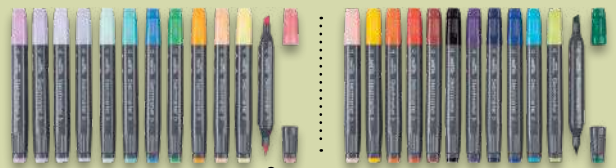

1 set

11,99

6 bucăți

36 de bucăți

1 set

19,99

crelando®

Creioane cerate