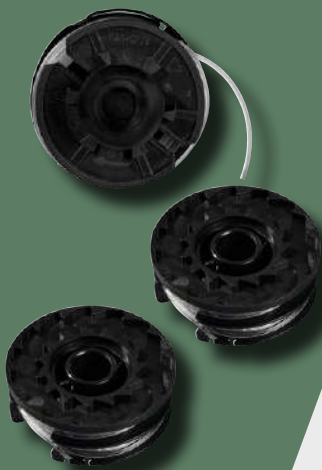

Rezerve trimmer gazon

- 3 bucăți
- Variante la alegere:
  - Lungimea firului: fiecare 2 x 5 m
  - Grosimea firului: 1,4 mm
  - Lungimea firului: fiecare 1 x 4 m
  - Grosimea firului: 1,6 mm

1 set

12,99

SET
3
buc.
PREȚ/BUC. 433

SOLAR