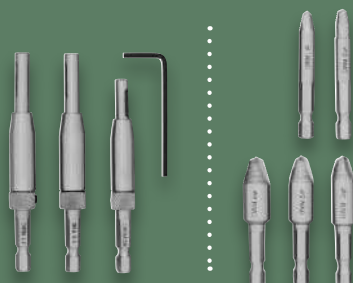

PARKSIDE®

**Set burghie / coroane /
Extractoare pentru șuruburi /
Suport unghiular pentru bituri /
Arbore flexibil**

1 set / 1 buc.

14,99