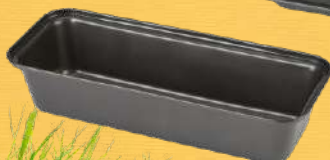

ERNESTO®
Feliator pizza

1 buc.
19,99

28,5 x 23 x 3,7 cm

32 x 13 x 7 cm

42 x 29 x 2,5 cm

24,5 x 25,5 x 4 cm

DE LUNI, 22.04

ERNESTO®