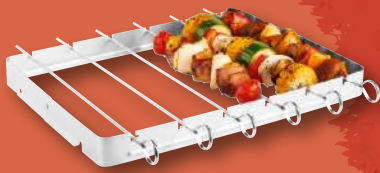

DE JOI, 25.04
PÂNĂ DUMINICĂ, 28.04

GRILLMEISTER

Țepușe pentru frigărui

1 buc. / 1 set

19,99

NOU LA LIDL!

GRILLMEISTER

Set palete pentru grătar