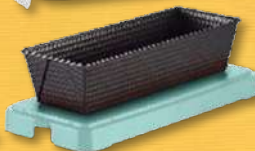

Tavă de copt, cu capac pentru transport

1 buc.

44,99

29 x 42 cm