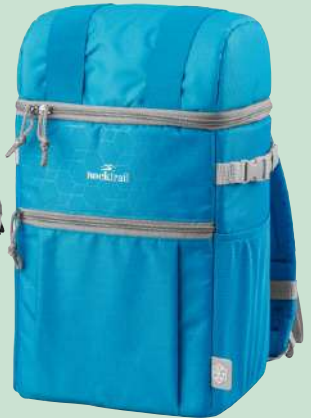

1 buc.

299

30 L

10 L

Rocktrail

Rucsac frigorific

1 buc.

29,99