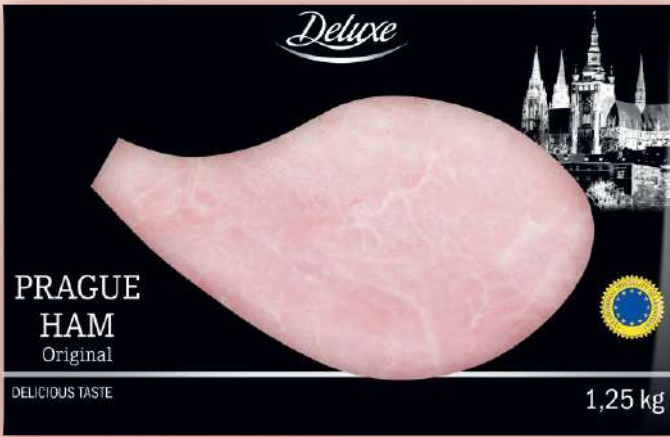

DE LUNI, 22.04

Șuncă
de Praga

1,25 kg

49,99

1 kg = 39,99 lei