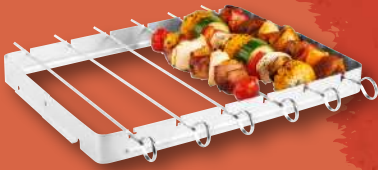

DE JOI, 25.04
PÂNĂ DUMINICĂ, 28.04