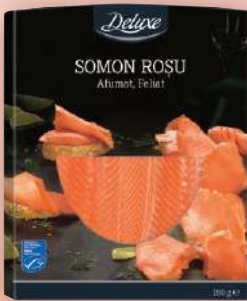

Somon
roșu afumat

produs refrigerat

150 g

24,99

1 kg = 166,60 lei