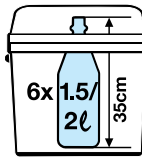

Ladă frigorifică electrică

- Opțiuni de conectare prin priză 230 V și aprinzătorul de țigarete de 12 V pentru o flexibilitate maximă
- Performanță excelentă - răcește cu 20°C sub temperatura ambiantă
- Funcție suplimentară de menținere a căldurii la 65°C

1 buc.

299

30 L