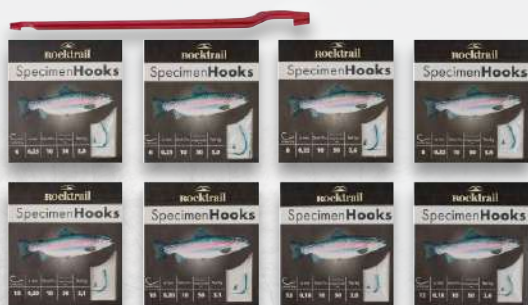

Set cârlige pentru pescuit

1 set

24,99