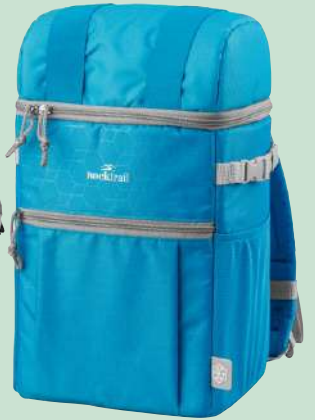

1 buc.

299

30 L

10 L

Rocktrail

Rucsac frigorific

1 buc.

29,99