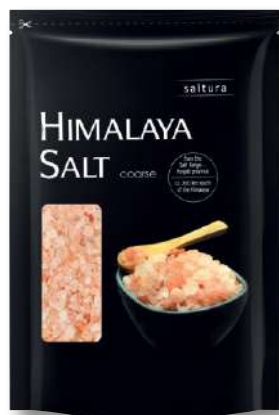

12,99

1 kg = 43,30 lei

Cartofi gratinați cu cimbru și rozmarin

produs congelat

400 g

13,99

1 kg = 34,98 lei

Sare de Himalaya

500 g

5,69

1 kg = 11,38 lei

File de șalău cu piele

produs congelat

500 g

37,99

1 kg = 75,98 lei