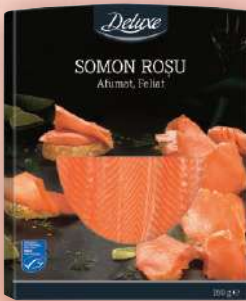

1,25 kg

49,99

1 kg = 39,99 lei

Mozzarella
din lapte
de bivoliță,
D.O.P.

250 g

16,99

1 kg = 67,96 lei

Somon
roșu afumat