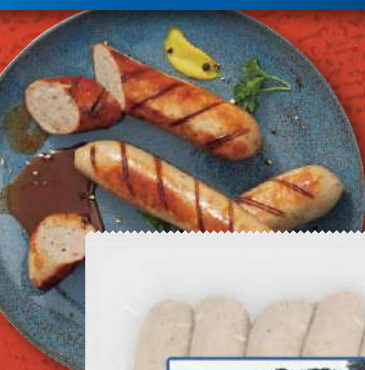

DE JOI, 25.04

GRILL&FUN

Cărnăciori Berner

• cu emmentaler, înveliți în bacon

Stoc limitat!*

250 g / 300 g

11,99

1 kg = 47,96 lei