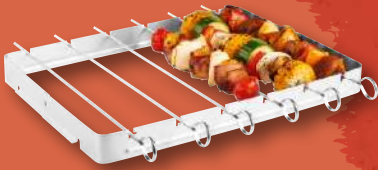

DE JOI, 25.04
PÂNĂ DUMINICĂ, 28.04

GRILLMEISTER
**Țepușe
pentru frigărui**

1 buc. / 1 set

19,99

NOU LA LIDL!

GRILLMEISTER
**Set palete
pentru grătar**
• 6 bucăți

1 set

49,99