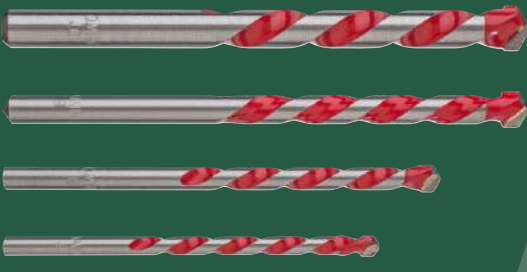

### Set burghie pentru sticlă / multifuncționale / Carote diamantate

1 set

**19,99**

PARKSIDE®