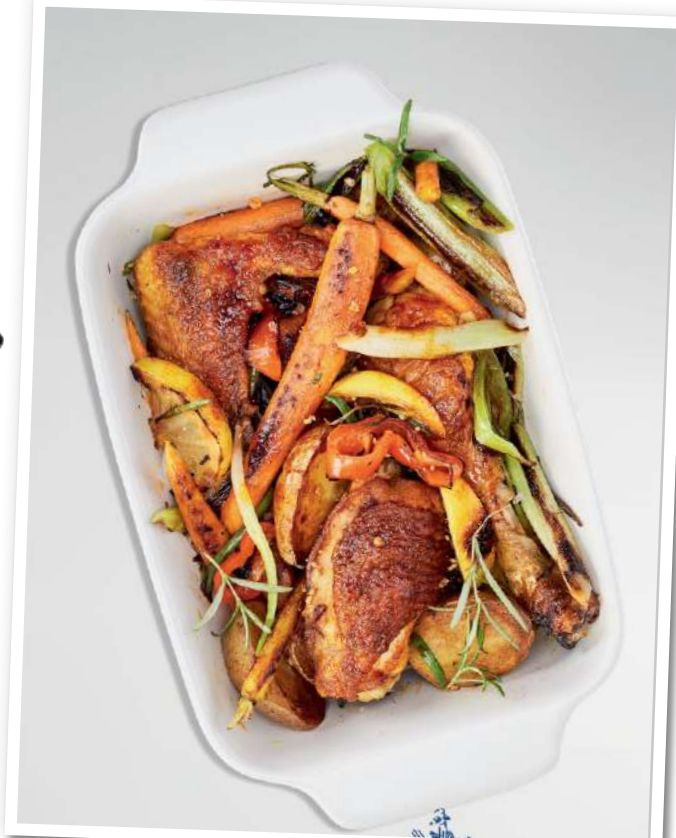

DE MARȚI, 07.05

2x 50 x 70 cm

LIVARNO home

Prosoape de bucătărie

1 set

12,99

SET
2
buc.
PREȚ/BUC.: 6,5

ERNESTO®

**Olivieră / Pulverizatoare /
Recipient parmezan**

1 buc. / 1 set

29,99

2x 170 ml + 2x 36 ml

150 ml

2x 90ml

ERNESTO®

**Formă de copt
din ceramică**

1 buc. / 1 set

29,99

2x 20,3 x 11,5 x 5 cm

SET
2
buc.
PREȚ/BUC.: 15

2x
460
ml

26,3 x 16 x 6,5 cm

1,2 L