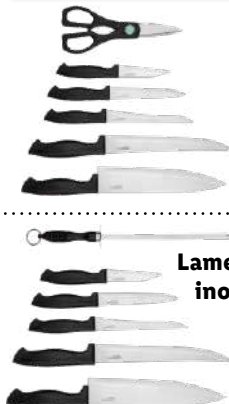

Ø 32 cm

Ø 28 cm

SILVERCREST® KITCHEN TOOLS

Set cuțite cu tocătoare

1 set

29,99

Lame din oțel  
inoxidabil

28,7 x 19,2 cm