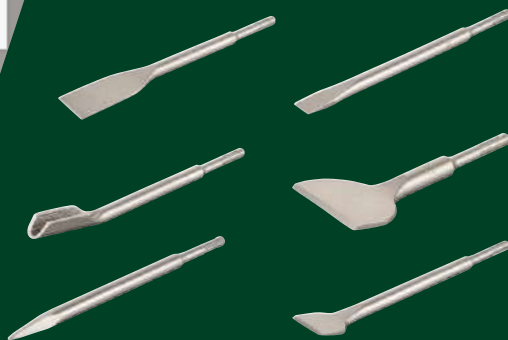

## Daltă

1 buc.

14,99

PARKSIDE®