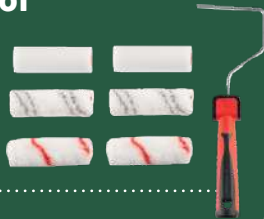

Trafalet / Folie protecție / Sticlă cu pulverizator

1 buc. / 1 set

11,99