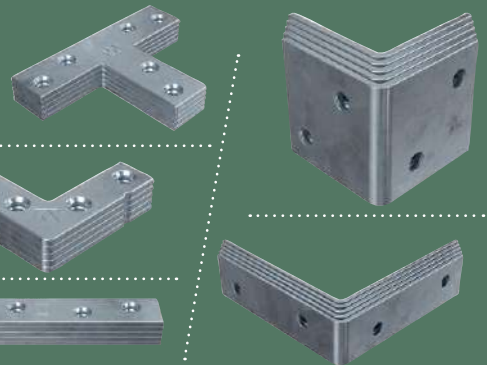

### Set burghie pentru sticlă / multifuncționale / Carote diamantate

1 set

**19,99**

PARKSIDE®