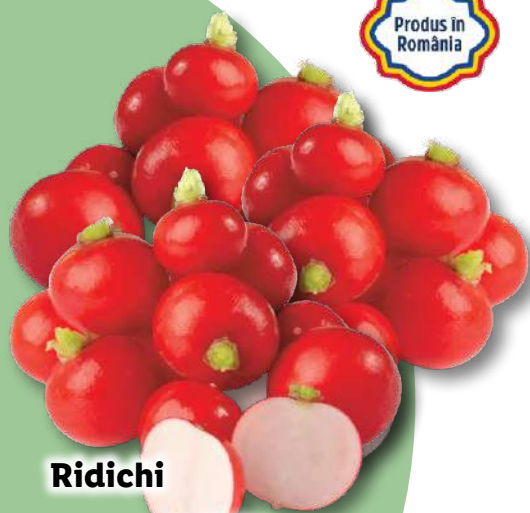

Ridichi

pungă 300 g

-30%

4,99

3,49

1 kg = 11,63 lei

#trecipeproaspat