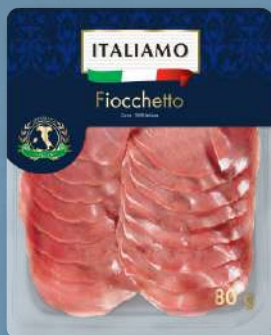

DE MARȚI, 07.05

ITALIAMO  
Italian Style

O LUME  
PLINĂ DE  
GUST

ITALIAMO  
Mortadella  
Bologna I.G.P.

150 g

6,99

1 kg = 46,60 lei

ITALIAMO  
Bresola  
della  
Valtellina I.G.P.

80 g

15,99

1 kg = 199,88 lei

ITALIAMO  
Selecție  
salamuri

100 g

11,99

1 kg = 119,90 lei

ITALIAMO  
Fiocchetto  
• specialitate preparată  
din pulpă de porc maturată,  
cu un conținut scăzut  
de grăsime

80 g

10,99

1 kg = 137,38 lei

ITALIAMO  
Lipii  
italienești

390 g

7,99

1 kg = 20,49 lei

ITALIAMO  
Brânză  
Provolone  
în vas  
ceramic