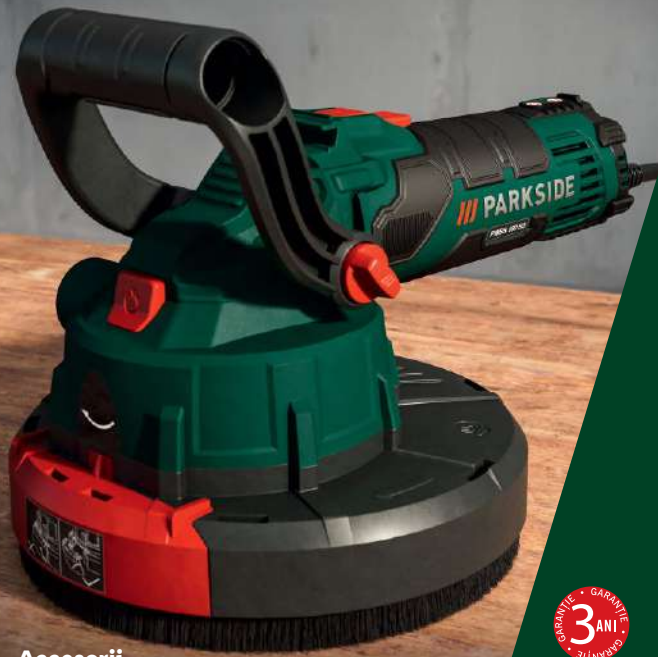

DE JOI, 09.05

PARKSIDE®

Șlefuitor pentru pereți / podele, cu funcție de aspirare

- Funcție integrată de aspirare cu sac pentru colectarea prafului și furtun extensibil de aspirație
- Racord pentru sursa externă de aspirare a prafului (include adaptor)
- Mâner reglabil în poziții multiple
- Turație la mersul în gol: n 410-1900 min⁻¹
- Diametru disc pentru șlefuit: 180 mm
- Lungime furtun de aspirație: 1-3,5 m (extensibil)
- Volum sac colector: 25 L

1 buc.

299

Accesorii

1050 W

PARKSIDE®