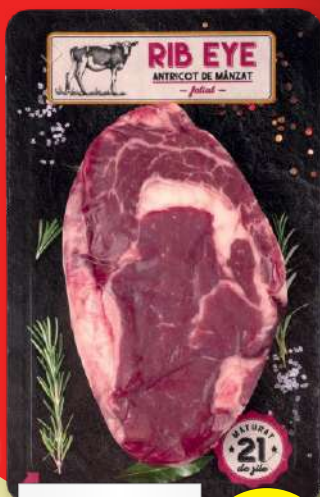

PREȚUL LIDL, și mai mic în 2024

Comparația între prețurile produselor a fost realizată prin raportarea prețului de vânzare întreg, afișat la raft în magazinele Lidl în data de 12 mai 2024 pentru cele 12 produse, la prețul de vânzare întreg afișat la raft în magazinele Lidl în 12 mai 2023 pentru aceleași 12 produse.

Prețul

LIDL

**Antricot
mânzat
(Rib Eye
Steak)**

preț 2023
13,49 **-11%**
per 100 g

preț 2024
11,99