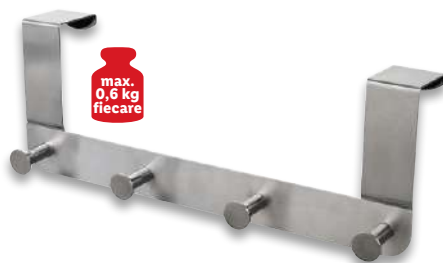

## Mop / Șervețele pentru curățenie

1 set

**14,99**

130 cm

60 de bucăți șervețele umede de unică folosință pentru praf

100 de bucăți șervețele de unică folosință pentru praf

35 x 13 cm

max.  
0,6 kg  
fiecare