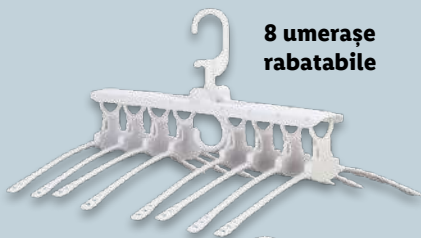

LIVARNO Home

Umeraș multifuncțional / Uscător cu clești de rufe

1 buc.

19,99