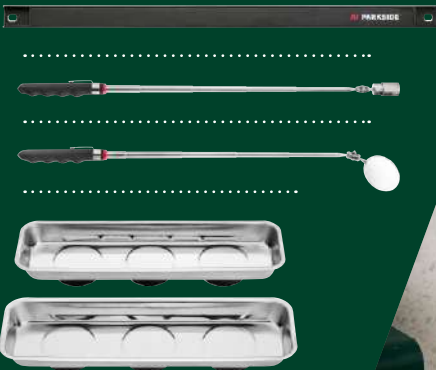

PARKSIDE®

Accesorii magnetice

- Set de vase magnetice
- Vas magnetic
- Suport magnetic
- Trusă scule pentru inspecție

1 buc. / 1 set
11,99