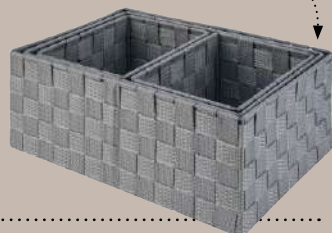

34,5 x 13 x 24 cm /
32,5 x 12,5 x 22 cm /
2 x 20 x 12 x 15 cm