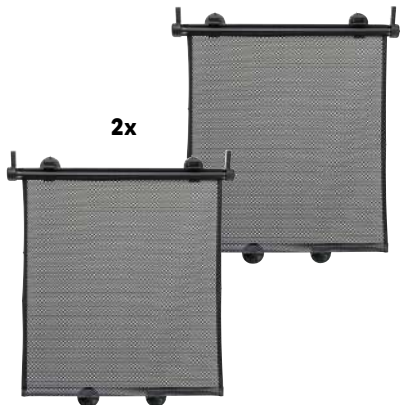

Cutie pentru portbagaj

- 3 compartimente cu ajutorul pereților cu scări

1 buc.

59,99

2x

2x 43 x 52 cm / 2x 53 x 52 cm