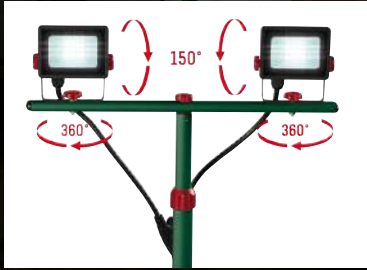

34,99

DE LUNI, 20.05

PARKSIDE®

Reflector de lucru, cu LED

- Două reflectoare detașabile, cu module LED durabile și lumină albă neutră
- Stativ extensibil (max. 154 cm) pentru distribuția luminii pe suprafață mare
- Trepied rabatabil, cu deschidere largă, pentru stabilitate pe suprafețe solide, fără muchii
- Putere totală consumată: 2x 15 W
- Flux luminos corp de iluminat, total: 2x 1400 lm
- Temperatura de culoare: 6500 K
- Durată de viață LED: 30000 ore
- Dimensiuni (fiecare reflector): 12,5 x 10,3 x 3 cm
- Dimensiuni totale (desfăcut): 85 x 166 x 72,5 cm
- Modul LED fără intensitate variabilă