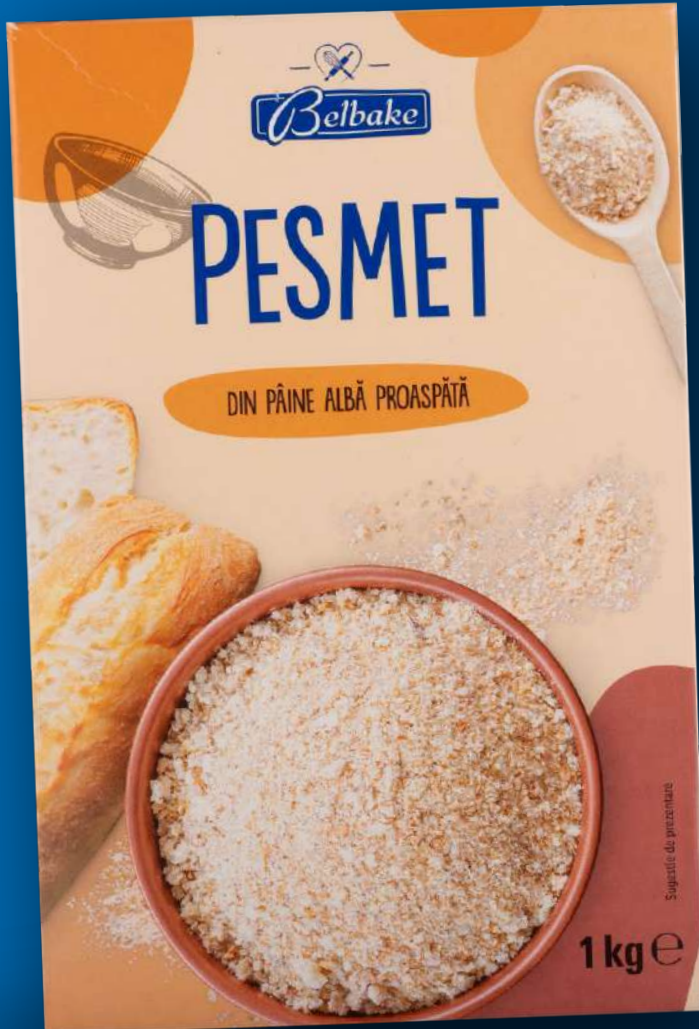

DE LUNI, 20.05
PÂNĂ DUMINICĂ, 26.05

1 kg

-30%

Plus

~~9,99~~

6,99

BELBAKE
Pesmet

Produsul se găsește în secțiunea „Oferte”