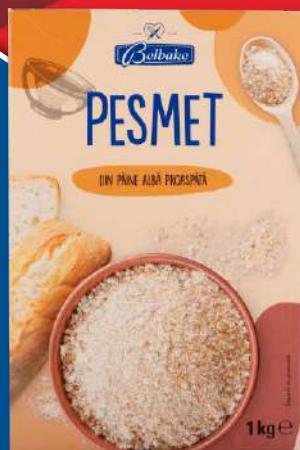

BELBAKE

Pesmet

1 kg

-30%

9,99

6,99

Produsul se găsește în secțiunea „Oferte”

CAMPO LARGO