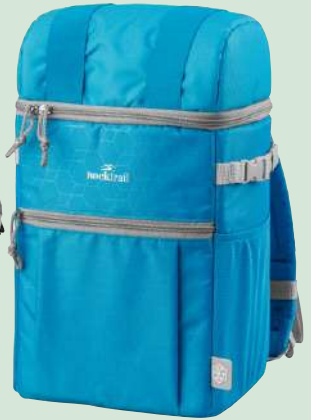

1 buc.

299

30 L

10 L

Rocktrail

Rucsac frigorific

1 buc.

29,99