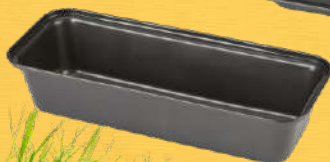

DE LUNI, 22.04

1,25 L

0,35 L

0,7 L

ERNESTO®
**Caserole
cu capac**
• 3 bucăți

1 set
44,99

ERNESTO®
**Ustensile
bucătărie**

1 buc.
11,99

450 ml

ERNESTO®
Caserole
• 3 bucăți

1 set
39,99

SET
3
buc.
PREȚ/BUC.: 13,3

ERNESTO®
Formă de copt

1 buc.
19,99

28,5 x 23 x 3,7 cm

32 x 13 x 7 cm

42 x 29 x 2,5 cm

24,5 x 25,5 x 4 cm

ERNESTO®
Feliator pizza

1 buc.
19,99