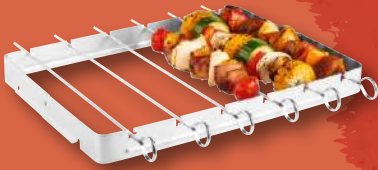

DE JOI, 25.04
PÂNĂ DUMINICĂ, 28.04