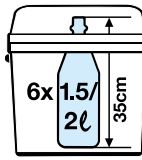

Ladă frigorifică electrică

- Opțiuni de conectare prin priza 230 V și aprinzătorul de țigarete de 12 V pentru o flexibilitate maximă
- Performanță excelentă - răcește cu 20°C sub temperatura ambiantă
- Funcție suplimentară de menținere a căldurii la 65°C

1 buc.

299

30 L