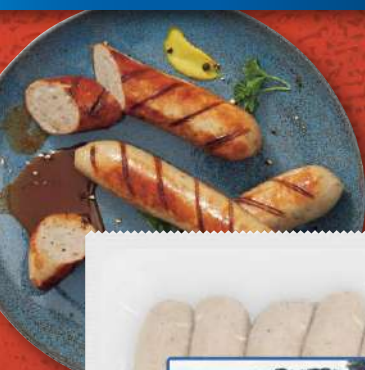

-25%

~~7,99~~

5,99

1 L = 12,74 lei

Produsul se găsește în secțiunea „Oferte”

DE JOI, 25.04

GRILL&FUN

Cărnăciori Berner