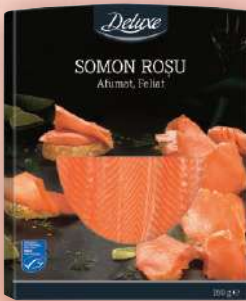

1 kg = 39,99 lei

Mozzarella
din lapte
de bivoliță,
D.O.P.

250 g

16,99

1 kg = 67,96 lei

Somon
roșu afumat

produs refrigerat

150 g