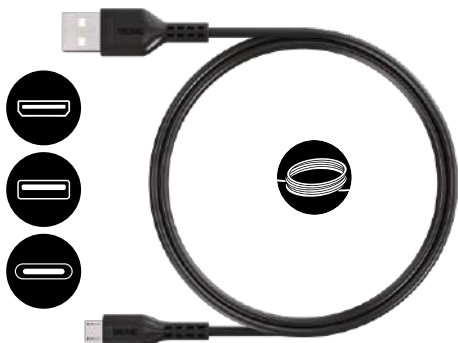

Cablu de date

- USB-A + micro USB
- USB-A + USB-C

1 buc.

8,99