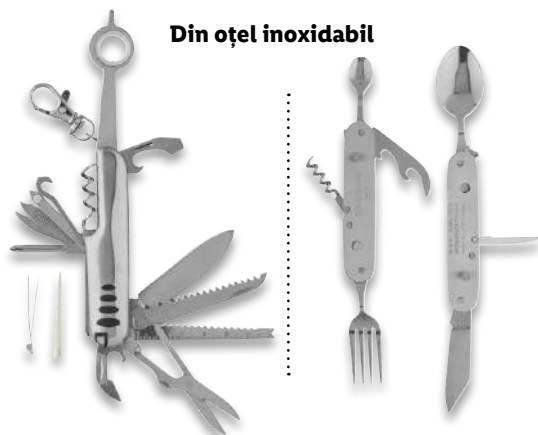

1 buc.

59,99

LIVARNO Home

Pătură picnic

1 buc.

49,99

200 x 200 cm

Din oțel inoxidabil