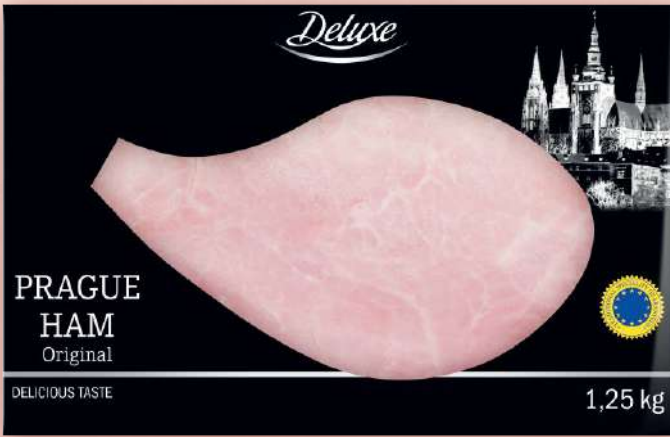

DE LUNI, 22.04

Șuncă de Praga

1,25 kg

49,99

1 kg = 39,99 lei