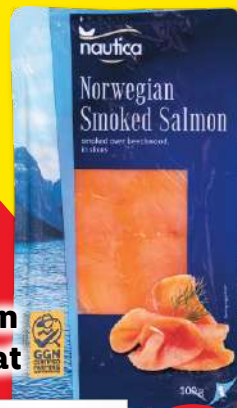

Somon afumat

preț 2023
15,99

-18%
100 g

preț 2024
12,99

1 kg = 129,90 lei