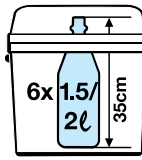

Ladă frigorifică electrică

- Opțiuni de conectare prin priză 230 V și aprinzătorul de țigarete de 12 V pentru o flexibilitate maximă
- Performanță excelentă - răcește cu 20°C sub temperatura ambiantă
- Funcție suplimentară de menținere a căldurii la 65°C

1 buc.

299

30 L