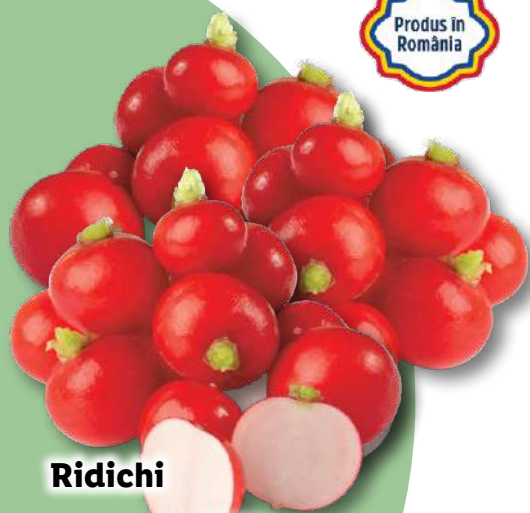

Ridichi

pungă 300 g

-30%

4,99

3,49

1 kg = 11,63 lei

#treceproaspat