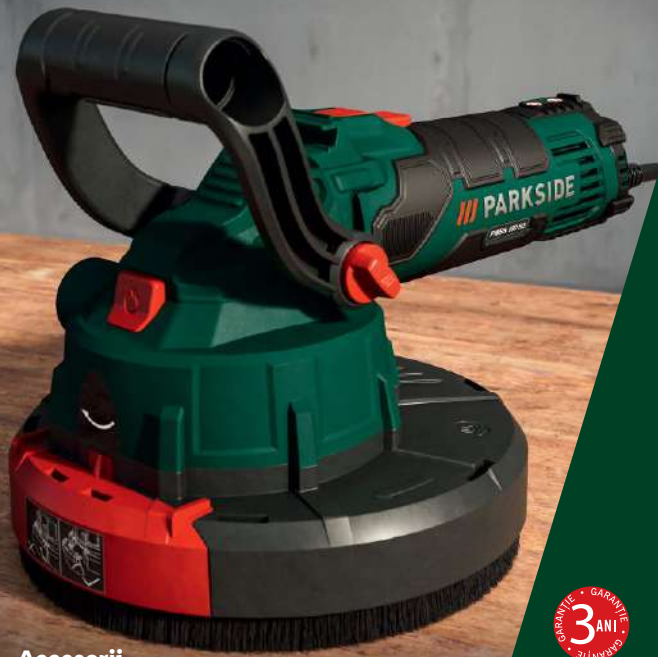

1 set

349

văzut
la
TV

BRUSHLESS
MOTOR

X12V
TEAM

DE JOI, 09.05

PARKSIDE®

Șlefuitor pentru pereți / podele, cu funcție de aspirare