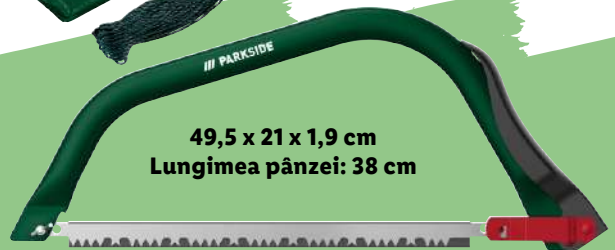

49,99

2x 2 x 5 m

PARKSIDE®

Fierăstrău pentru grădină

1 buc.

24,99

38,5 x 9,8 x 2,3 cm
Lungimea pânzei: 21 cm

49,5 x 21 x 1,9 cm
Lungimea pânzei: 38 cm