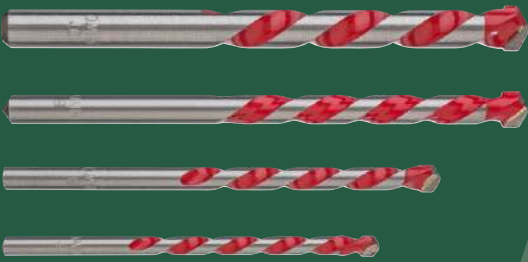

1 buc.

299

Accesorii

1050 W

PARKSIDE®

Set burghie pentru sticlă / multifuncționale / Carote diamantate

1 set

19,99