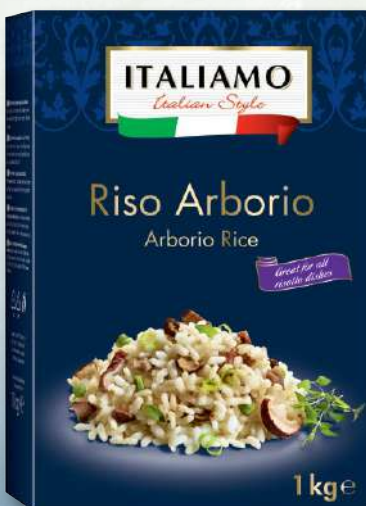

100 g

7,99

1 kg = 79,90 lei

ITALIAMO
Gnocchi
• cu roșii / spanac

500 g

6,99

1 kg = 13,98 lei

ITALIAMO
**Orez Arborio
pentru risotto**