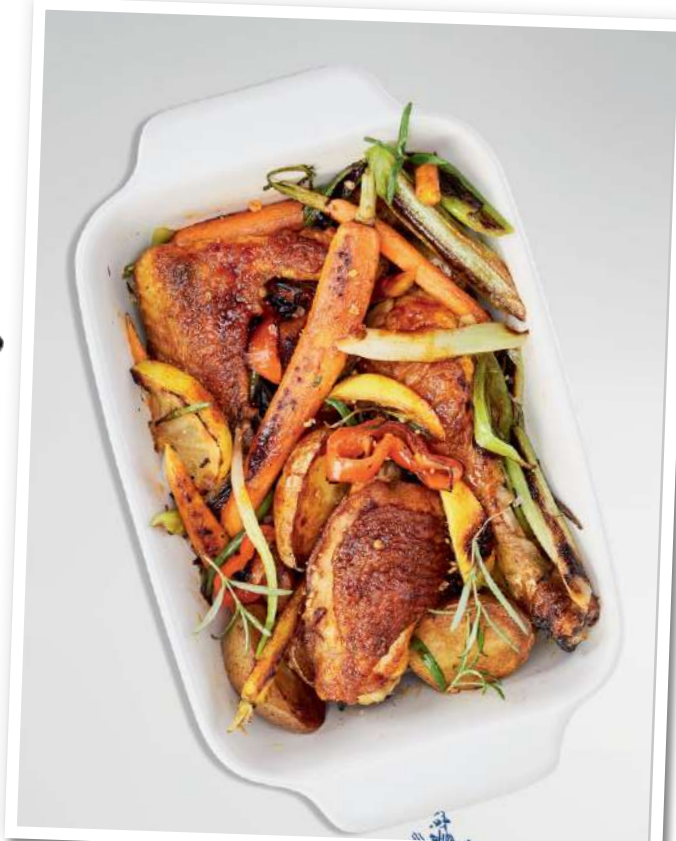

DE MARȚI, 07.05

2x 50 x 70 cm

LIVARNO home

Prosoape de bucătărie

1 set

12,99

SET
2
buc.
PREȚ/BUC.: 6,5

ERNESTO®

Olivieră / Pulverizatoare / Recipient parmezan

1 buc. / 1 set

29,99

2x 170 ml + 2x 36 ml

150 ml

2x 90ml

ERNESTO®

Formă de copt din ceramică

1 buc. / 1 set

29,99

2x 20,3 x 11,5 x 5 cm

SET
2
buc.
PREȚ/BUC.: 15

2x
460
ml

26,3 x 16 x 6,5 cm

1,2 L