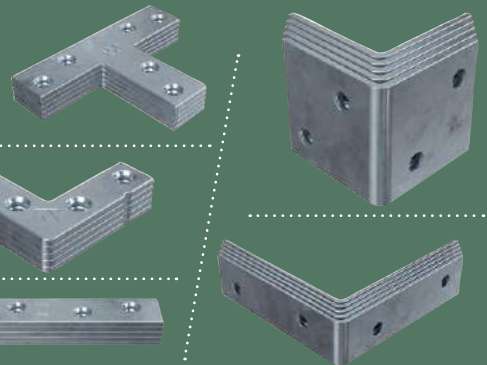

1 buc.

299

Accesorii

1050 W

PARKSIDE®

Set burghie pentru sticlă / multifuncționale / Carote diamantate

1 set

19,99