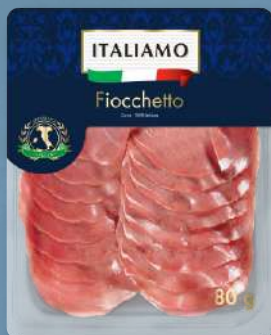

DE MARȚI, 07.05

ITALIAMO
Italian Style

O LUME
PLINĂ DE
GUST

ITALIAMO
**Mortadella
Bologna I.G.P.**

150 g

6,99

1 kg = 46,60 lei

ITALIAMO
**Bresola
della
Valtellina I.G.P.**

80 g

12,49

1 kg = 156,13 lei

ITALIAMO
**Selecție
salamuri**

100 g

11,99

1 kg = 119,90 lei

ITALIAMO
Fiocchetto
• specialitate preparată
din pulpă de porc maturată,
cu un conținut scăzut
de grăsime

80 g

10,99

1 kg = 137,38 lei

ITALIAMO
**Lipii
italienești**

390 g

7,99

1 kg = 20,49 lei

ITALIAMO
**Brânză
Provolone
în vas
ceramic**