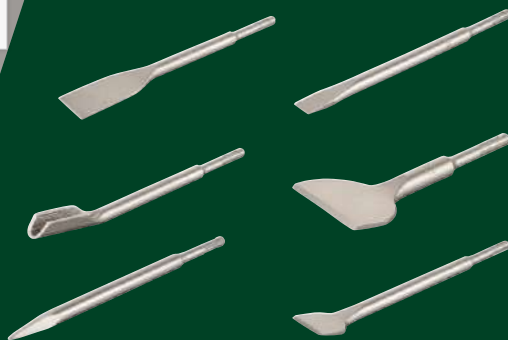

Daltă

1 buc.

14,99