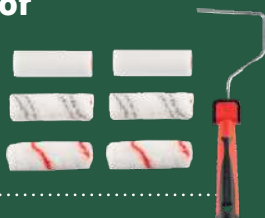

Trafalet / Folie protecție / Sticlă cu pulverizator

1 buc. / 1 set

11,99