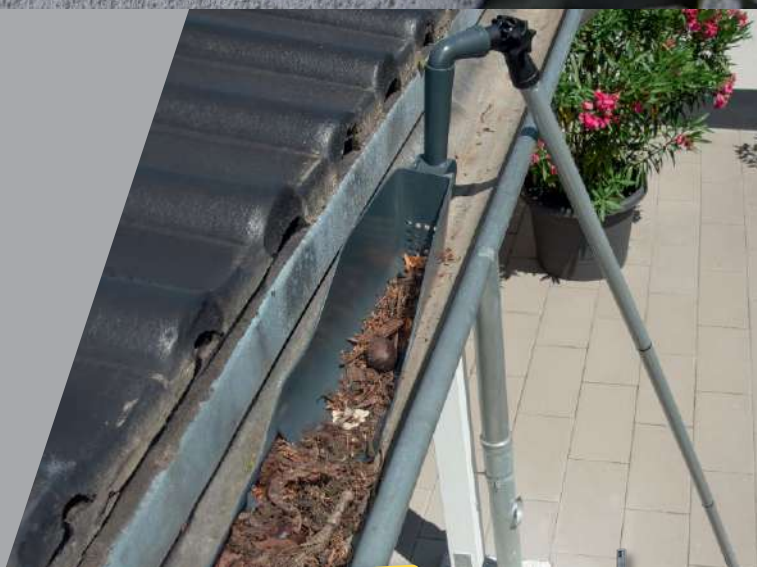

Proiector LED, cu senzor de mișcare

- Modul LED economic cu intensitate luminoasă mare
- Senzor de mișcare pivotant, cu rază de acțiune de 12 m
- Durată de viață LED: 30000 ore

1 buc.

74,99

24 W