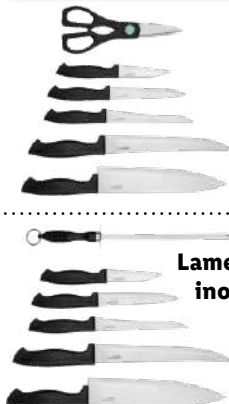

Ø 28 cm

SILVERCREST® KITCHEN TOOLS

Set cuțite cu tocătoare

1 set

29,99

Lame din oțel
inoxidabil

28,7 x 19,2 cm

ERNESTO®