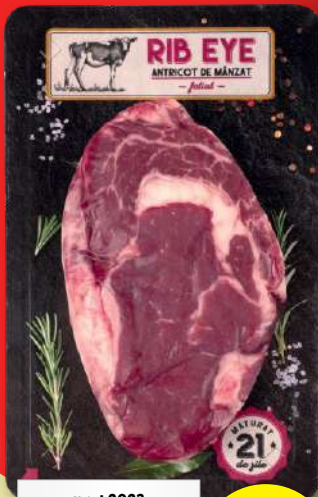

~~3,79~~

2,79

1 kg = 6,72 lei

PREȚUL LIDL, și mai mic în 2024

Comparația între prețurile produselor a fost realizată prin raportarea prețului de vânzare întreg, afișat la raft în magazinele Lidl în data de 12 mai 2024 pentru cele 12 produse, la prețul de vânzare întreg afișat la raft în magazinele Lidl în 12 mai 2023 pentru aceleași 12 produse.

Prețul

LIDL

Antricot
mînzat
(Rib Eye
Steak)

preț 2023
13,99 **-11%**
per 100 g

preț 2024
11,99

CĂMARA NOASTRĂ
Salam
Sinaia

preț 2023
15,99 **-12%**
1 kg = 45,69 lei 350 g

preț 2024
13,99
1 kg = 39,97 lei