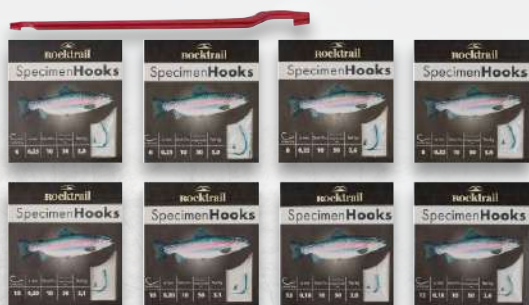

Set cârlige pentru pescuit

1 set

24,99