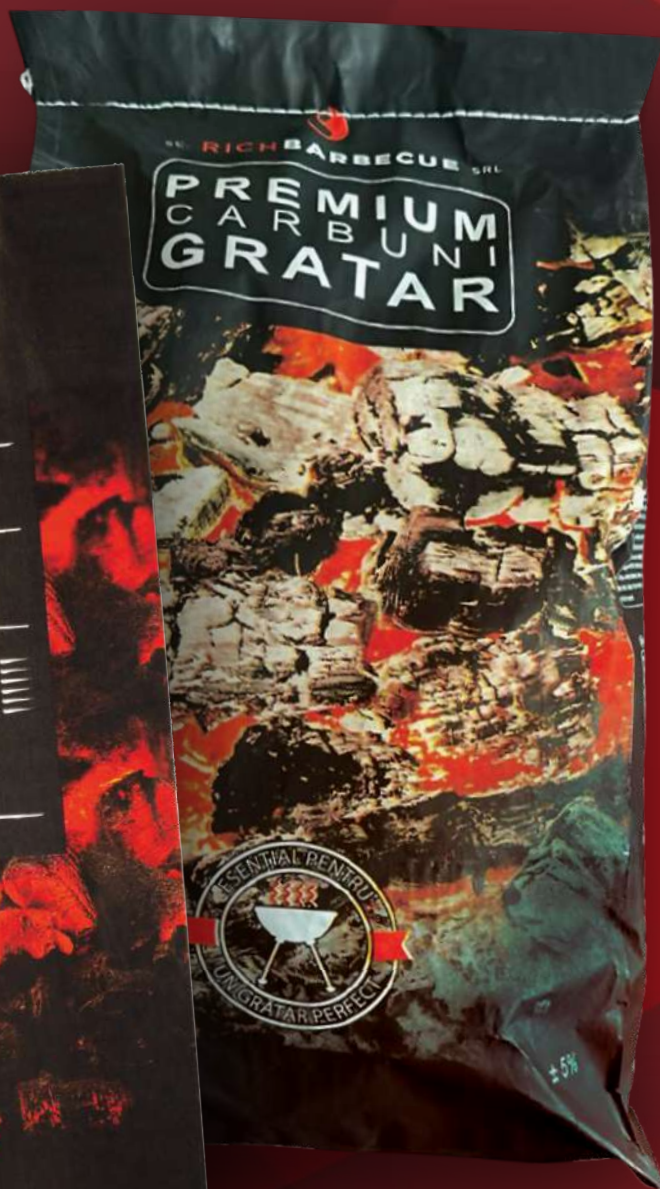

DE LUNI, 29.04
PÂNĂ SÂMBĂȚĂ, 04.05

-35%

**Cărbuni din
lemn, pentru
grătar**

~~19,99~~
12,99

1 kg = 4,33 lei