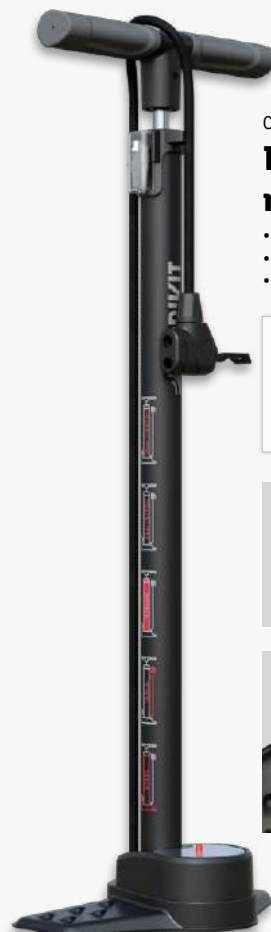

- Diametrul cilindrului: 35 mm
- Înălțimea pompei: 75,5 cm
- Lungimea furtunului: 100 cm

1 buc.

44,99

DE JOI, 02.05

CRIVIT®

Ochelari sport cu lentile interschimbabile

1 per.

24,99