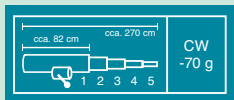

Set de pescuit pentru copii

- Lansetă din fibră de sticlă
- Lungime lansetă: 165 cm
- Greutate la aruncare: până la 20 g
- Include minciog telescopic (105-143 cm)
- Mulinetă FD 10 cu frână frontală
- Raport de recuperare: 5.5:1