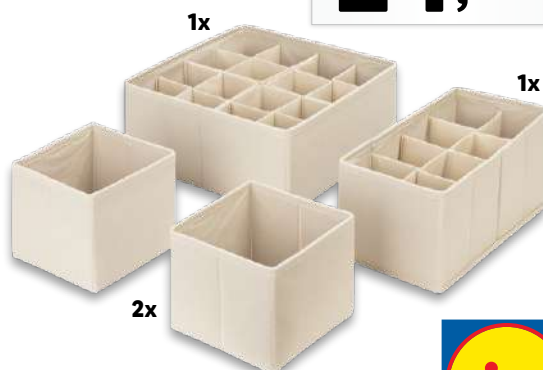

Cutii depozitare

• Pliabile

1 set

24,99