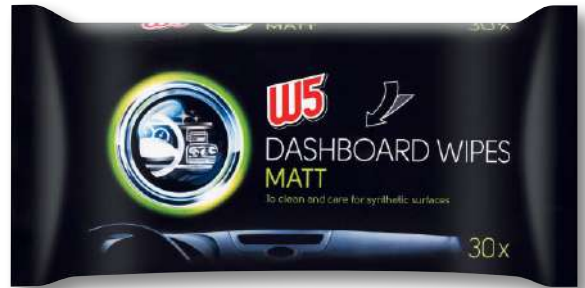

W5
**Șervețele
îngrijire bord**
• mat / lucios

30 buc.
7,99

1 buc. = 0,27 lei