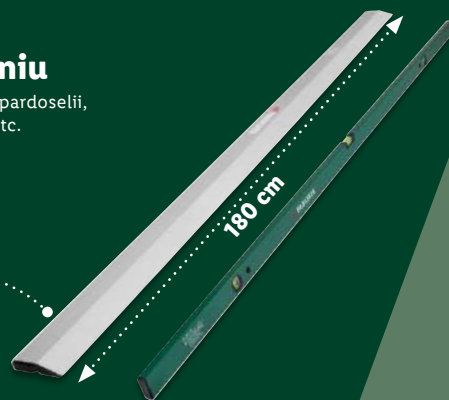

PARKSIDE®

Nivelă laser, linii în cruce

- Raza de lucru a laserului: până la 10 m
- Moduri de proiectare: autonivelant / orice unghiuri
- Domeniu de autonivelare: $\pm 4^\circ$
- Precizie de nivelare: $\pm 0,5$ mm/m

1 buc.

149

Cu stativ telescopic

PARKSIDE®

Nivelă / Dreptar din aluminiu

- Utilizare universală pentru lucrări de montare a pardoselii, de zugrăveală, zidărie, construcție fără mortar etc.

1 buc.

49,99

3 nivele pentru măsurări de unghi 45°, 90° și 180°

PARKSIDE®

Trusă filiere / tarozi

- 21 de piese

1 set

49,99

PARKSIDE®

Detector multifuncțional / Umidometru

1 buc.

49,99

PARKSIDE®

Foarfecă telescopică cu fierăstrău pentru pomi

- Extindere telescopică: 1,60–2,65 m (5 trepte)
- Diametru max. de tăiere: 3 cm
- Lungime pânză: cca. 30 cm
- Diametru max. de tăiere pânză: 6 cm

1 buc.

89,99