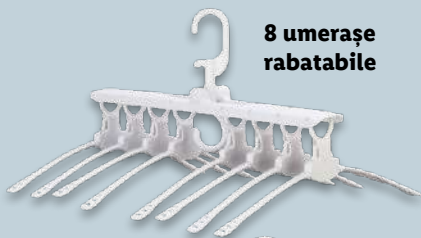

LIVARNO Home

Umeraș multifuncțional / Uscător cu clești de rufe

1 buc.

19,99

8 umerăse
rabatabile

24 de clești
de rufe

LIVARNO Home

Perie pentru vase