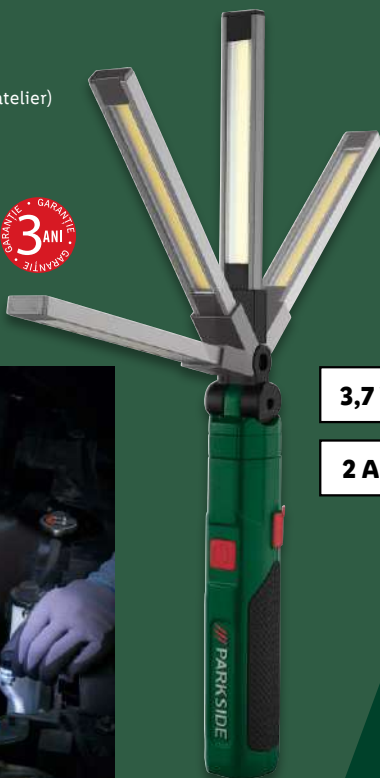

PARKSIDE®

Lampă 3 în 1

- Flux luminos max.: 300 lm (lampă de atelier)
- 280 lm (lanternă)
- 200 lm (lampă de inspecție)

1 buc.

69,99

GARANȚIE 3 ANI

3,7 V

2 Ah