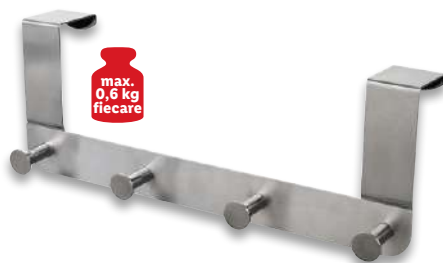

max.
0,6 kg
fiecare

5 bucăți

LIVARNO Home

Cuier ușă

1 buc. / 1 set

14,99

5 bucăți

max.
0,6 kg
fiecare