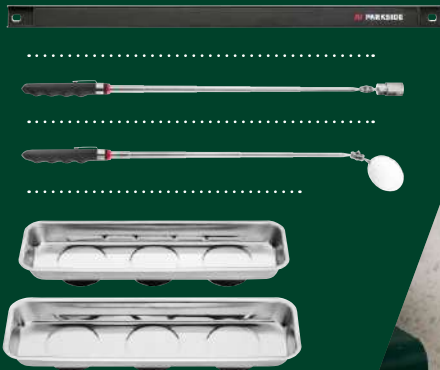

Trusă chei tubulare

- 216 piese
- Din crom vanadiu, crom-molibden și oțel S2
- Cu finisaj mat - dimensiuni ușor vizibile datorită marcajelor cu laser

1 set
399

PARKSIDE®

Accesorii magnetice

- Set de vase magnetice
- Vas magnetic
- Suport magnetic
- Trusă scule pentru inspecție