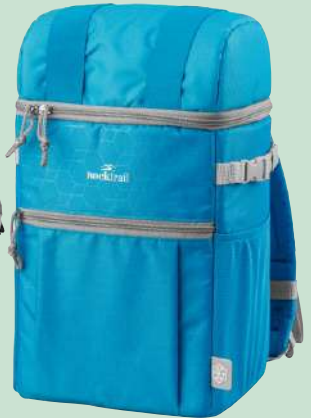

# 299

30 L

10 L

Rocktrail