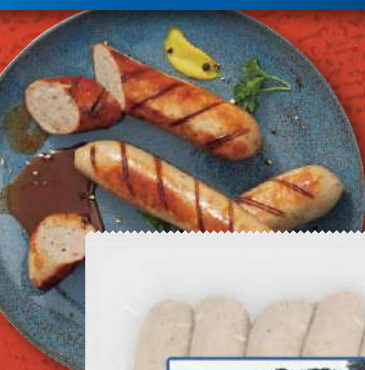

**5,99**

1 L = 12,74 lei

Produsul se găsește în secțiunea „Oferte”

DE JOI, 25.04

GRILL&FUN