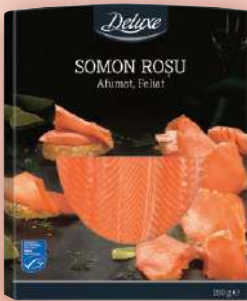

Somon roșu afumat

produs refrigerat

150 g

24,99

1 kg = 166,60 lei