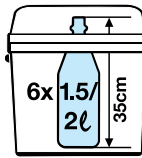

Ladă frigorifică electrică

- Opțiuni de conectare prin priza 230 V și aprinzătorul de țigarete de 12 V pentru o flexibilitate maximă
- Performanță excelentă - răcește cu 20°C sub temperatura ambiantă
- Funcție suplimentară de menținere a căldurii la 65°C

1 buc.

299

30 L