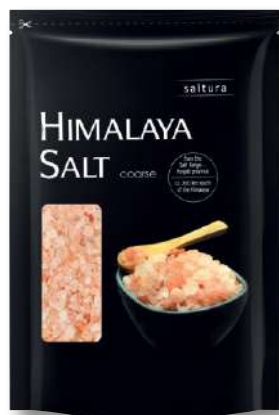

**12,99**

1 kg = 43,30 lei

**Cartofi gratinați cu cimbru și rozmarin**

produs congelat

400 g

**13,99**

1 kg = 34,98 lei

**Sare de Himalaya**