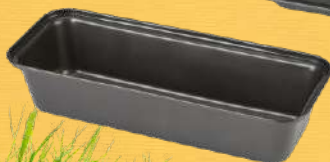

ERNESTO®  
**Feliator pizza**

1 buc.  
**19,99**

28,5 x 23 x 3,7 cm

32 x 13 x 7 cm

42 x 29 x 2,5 cm

24,5 x 25,5 x 4 cm

DE LUNI, 22.04

ERNESTO®