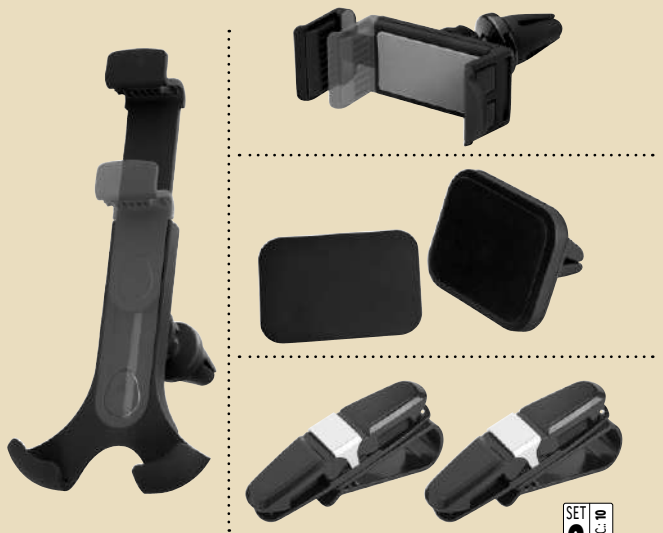

DE LUNI, 20.05

SET
2
BUC.
PREȚ/BUC.: 10

ULTIMATE SPEED®

Suport

- Pentru telefon / ochelari / carduri

1 buc./1 set

19,99

ULTIMATE SPEED®