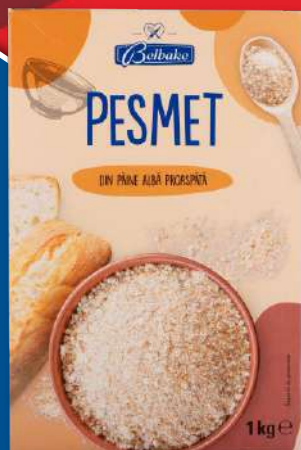

BELBAKE

**Pesmet**

1 kg

**-30%**

9,99

**6,99**

Produsul se găsește în secțiunea „Oferte”

CAMPO LARGO