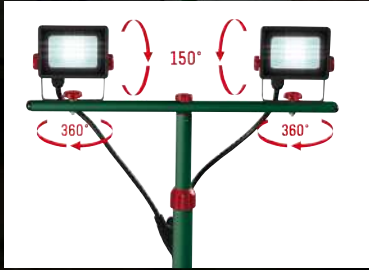

DE LUNI, 20.05