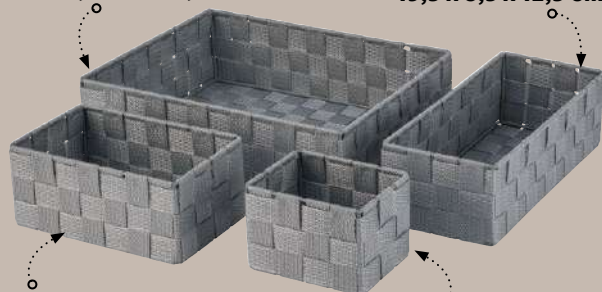

31,5 x 9 x 26,5 cm

19,5 x 8,5 x 12,5 cm