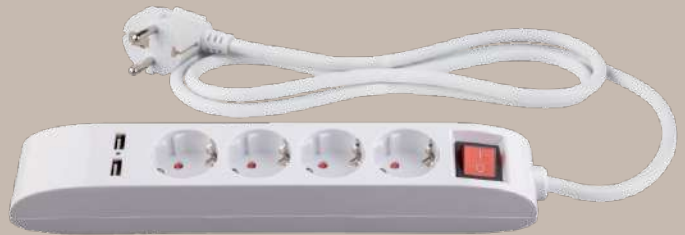

### Prelungitor

1 buc.

**49,99**

12 W

2,4 A

2 porturi suplimentare de încărcare  
USB

esmara®