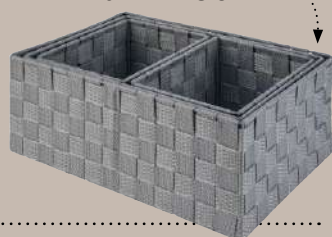

### Etajeră / Coș depozitare

- Cadru interior stabil din metal
- Material: 100% polipropilenă

1 buc. / 1 set

44,99

34 x 17 x 22 cm

15 x 75 x 25 cm

34,5 x 13 x 24 cm /  
32,5 x 12,5 x 22 cm /  
2 x 20 x 12 x 15 cm