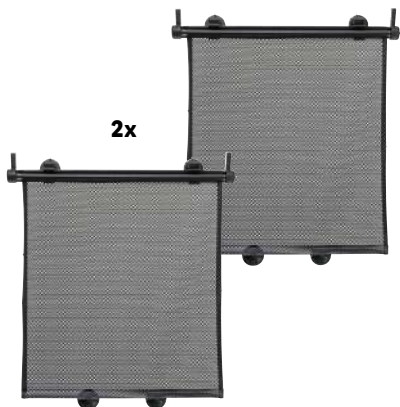

Cutie pentru portbagaj

- 3 compartimente cu ajutorul pereților cu scări

1 buc.

59,99

2x

2x 43 x 52 cm / 2x 53 x 52 cm