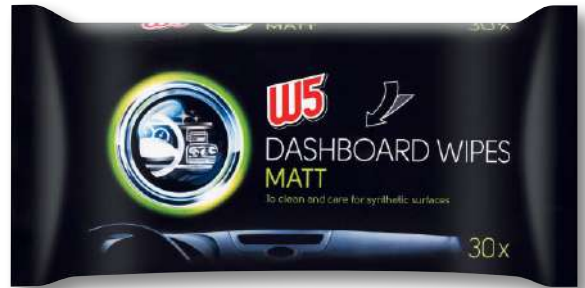

300 ml

8,99

1L = 29,97 lei

DE JOI, 18.04
PÂNĂ DUMINICĂ, 21.04

AIR BY W5
**Odorizant
de mașină**

2 x 4 ml
7,99

100 ml = 99,88 lei

W5
**Șervețele
îngrijire bord**
• mat / lucios