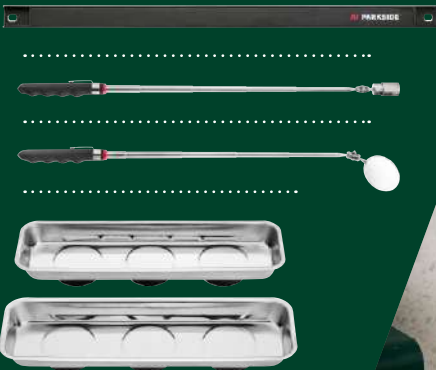

Trusă chei tubulare

- 216 piese
- Din crom vanadiu, crom-molibden și oțel S2
- Cu finisaj mat - dimensiuni ușor vizibile datorită marcajelor cu laser

1 set
399

PARKSIDE®

Accesorii magnetice

- Set de vase magnetice
- Vas magnetic
- Suport magnetic
- Trusă scule pentru inspecție