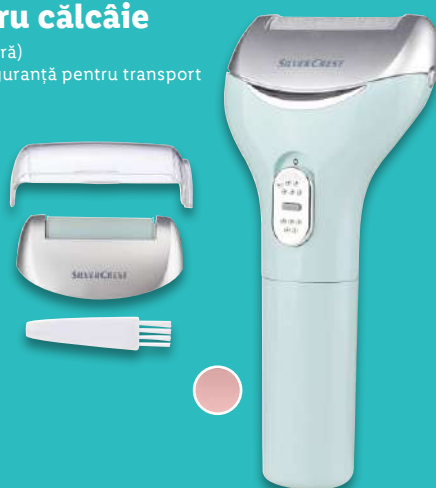

SILVERCREST® PERSONAL CARE

Aparat masaj anticelulitic

- Stimulează circulația sângelui
- Stimulează activitatea metabolismului și fluxul limfatic
- 2 intensități: normală și repede
- Curățare ușoară a rozelor detașabile
- Încărcare prin USB (tip C)
- 6 role pentru masajul vertical și orizontal