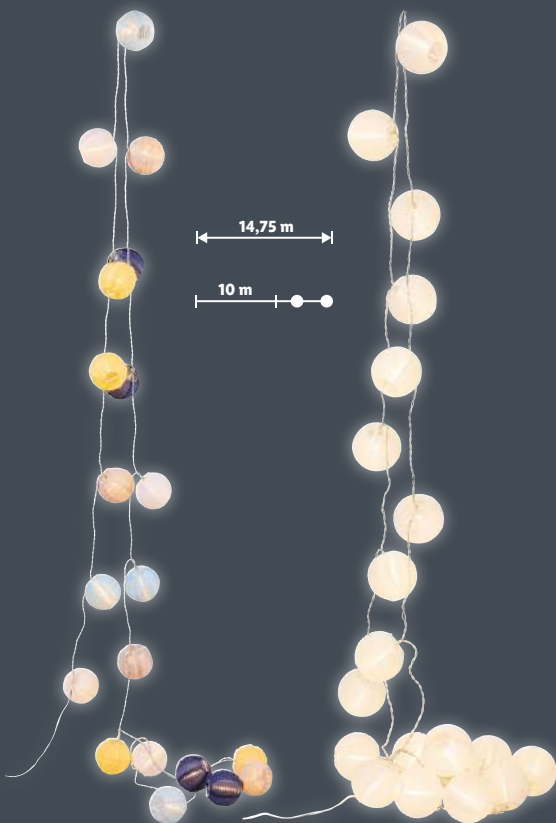

DE JOI, 16.05

1 set

64,99

SOLAR

5 bucăți

14,75 m

10 m

17 bucăți