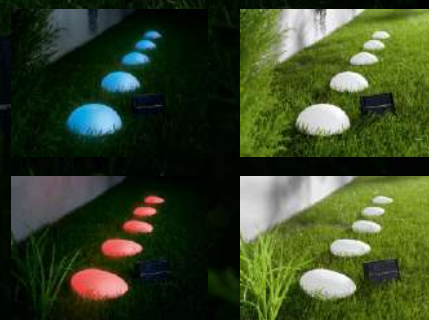

LIVARNO Home

Sfere luminoase, pentru exterior

- 5 lămpi pentru sol, cu LED și trei moduri de iluminare selectabile
- Se aprind automat la lăsarea întinericului
- Durata de iluminare până la 8 ore
- 6 țăruși pentru fixarea corpurilor de iluminat și a panoului solar

DE JOI, 16.05

1 set

64,99

SOLAR

5 bucăți