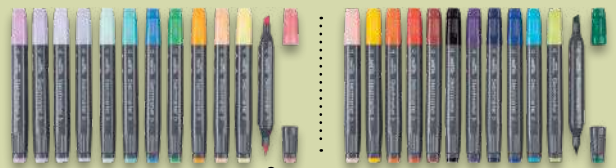

DE LUNI, 13.05

crelando®

Carioci duo,
cu vârf tip pensulă

1 set

11,99

6 bucăți

36 de bucăți

1 set

19,99

crelando®

Creioane cerate

12 bucăți

1 set

19,99

crelando®

Markere duo

crelando®

Hârtie colorată /
Carton colorat

- 50 de foi de 135g/m²
- 25 de foi de 270g/m²

1 set

12,99

24 x 34 cm