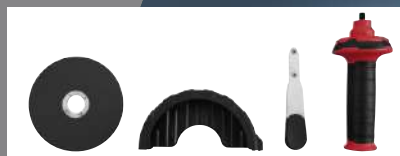

1 set

119

15 piese

GARANȚIE 5 ANI

PARKSIDE® PERFORMANCE

Polizor unghiular

- Capac de protecție 2 în 1 pentru tăiat și șlefuit
- Include mâner suplimentar, montabil în 3 poziții
- Turație la mersul în gol: 3200-9200 min⁻¹