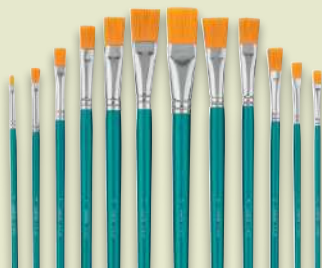

DE LUNI, 13.05

Potrivit pentru gravare
pe sticlă, metal, piele, lemn

UN NOU HOBBY

Șabloane incluse

5 piese

crelando®

Creion electric pentru gravat

• Cu 2 vârfuri de gravat interschimbabile (gros / fin)

1 buc.

19,99

9 piese

12 piese

15 piese

crelando®

Pensule

1 set

19,99

Carton pentru pictură

1 set / 1 buc.

14,99

280 g/m²

1x 30 x 40 cm

Jurnal / Carte colorat

1 buc.

24,99

4x 18 x 24 cm

2x 24 x 40 cm

crelando®

Pânze pictură

1 set

24,99

380 g/m²

20 x 20 x 1,75 cm fiecare

3 bucăți

UHU

Spray adeziv

200 ml

19,99