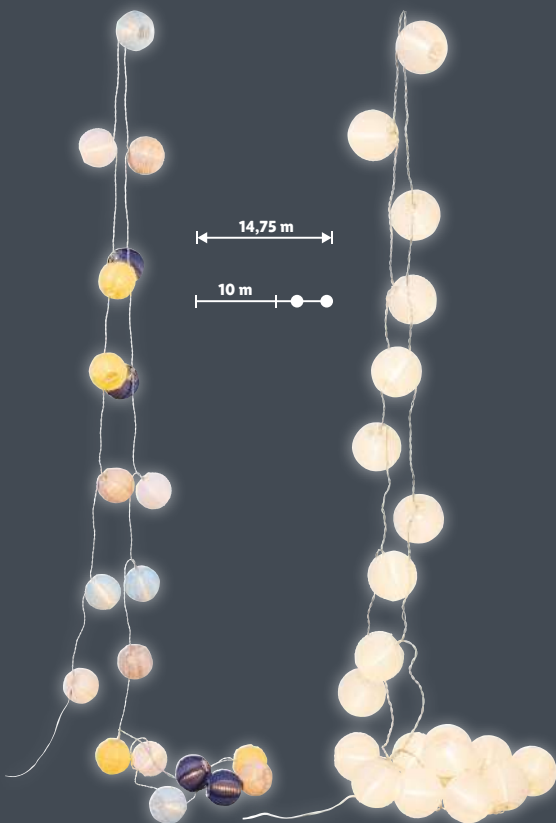

LIVARNO Home

Sfere luminoase, pentru exterior

- 5 lămpi pentru sol, cu LED și trei moduri de iluminare selectabile
- Se aprind automat la lăsarea întinericului
- Durata de iluminare până la 8 ore
- 6 țăruși pentru fixarea corpurilor de iluminat și a panoului solar

1 set

64,99

SOLAR

DE JOI, 16.05

5 bucăți

17 bucăți

LIVARNO Home

Instalație LED

- 20 de becuri

1 buc.

49,99

LIVARNO Home

Pietre decorative fosforescente

1 set

14,99