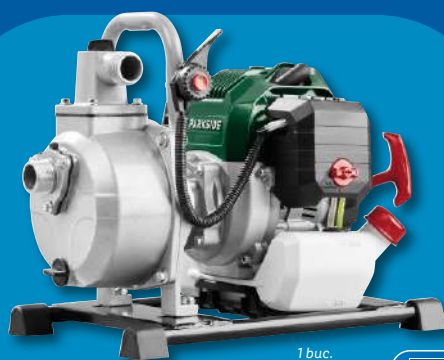

249

PARKSIDE®

Betonieră

1 buc.

REZERVĂ

849

PARKSIDE®

**Pompă
pentru
apă curată,
pe benzină**