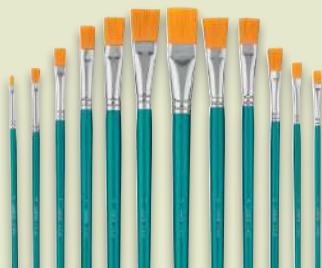

DE LUNI, 13.05

Potrivit pentru gravare
pe sticlă, metal, piele, lemn

UN NOU HOBBY

Șabloane incluse

5 piese

crelando®

Creion electric pentru gravat

• Cu 2 vârfuri de gravat interschimbabile (gros / fin)

1 buc.

19,99

9 piese

12 piese

15 piese

crelando®

Pensule

1 set

19,99

Carton pentru pictură

1 set / 1 buc.

14,99

280 g/m²

1x 30 x 40 cm

Jurnal / Carte colorat

1 buc.

24,99

4x 18 x 24 cm

2x 24 x 40 cm

crelando®

Pânze pictură

1 set

24,99

380 g/m²

20 x 20 x 1,75 cm fiecare

UHU

Spray adeziv

200 ml

19,99