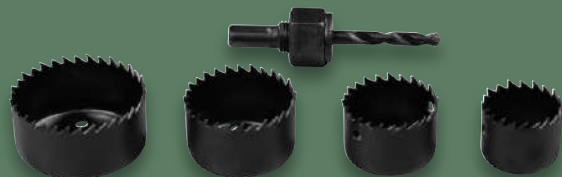

PARKSIDE®

**Set burghie / coroane /
Extractoare pentru șuruburi /
Suport unghiular pentru bituri /
Arbore flexibil**

1 set / 1 buc.

14,99