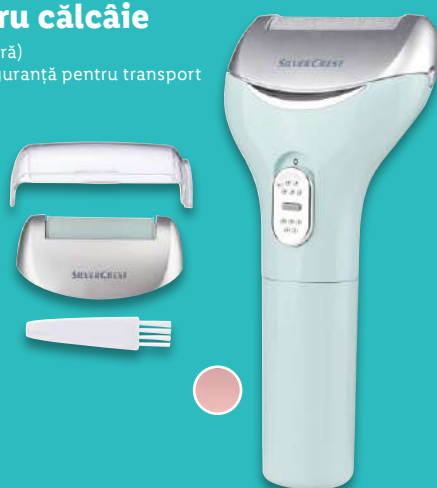

DE JOI, 16.05

RĂSFĂȚĂ ACASĂ

SILVERCREST® PERSONAL CARE

Pilă electrică pentru călcâie

- 2 capete cu role (1x fină, 1x grosieră)
- Buton glisant pornit / oprit cu siguranță pentru transport

1 buc.

29,99

SILVERCREST® PERSONAL CARE

Aparat masaj anticelulitic

- Stimulează circulația sângelui
- Stimulează activitatea metabolismului și fluxul limfatic
- 2 intensități: normală și repede
- Curățare ușoară a rozelor detașabile
- Încărcare prin USB (tip C)
- 6 role pentru masajul vertical și orizontal

1 buc.

59,99

3,7 V, 500 mAh

13 piese

15 piese

8 piese

CIEN® BEAUTY

Accesorii pentru manichiură

5 piese

1 set

14,99