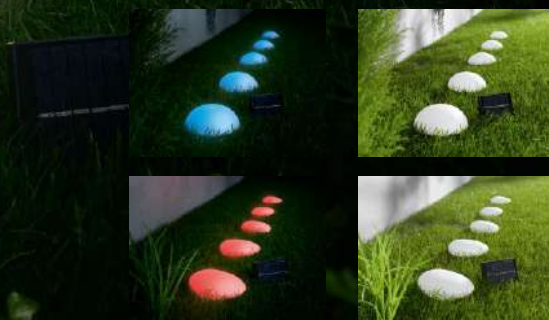

1 buc.

49,99

80 x 150 cm

LIVARNO Home

Sfere luminoase, pentru exterior

- 5 lămpi pentru sol, cu LED și trei moduri de iluminare selectabile
- Se aprind automat la lăsarea întinericului
- Durata de iluminare până la 8 ore
- 6 țăruși pentru fixarea corpurilor de iluminat și a panoului solar

1 set

64,99

SOLAR

DE JOI, 16.05

5 bucăți

17 bucăți

LIVARNO Home

Instalație LED