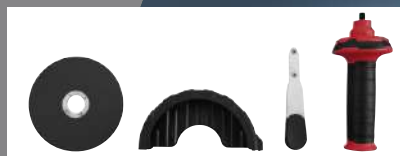

1 set

119

15 piese

5 ANI
GARANȚIE

PARKSIDE® PERFORMANCE

Polizor unghiular

- Capac de protecție 2 în 1 pentru tăiat și șlefuit
- Include mâner suplimentar, montabil în 3 poziții
- Turație la mersul în gol: 3200-9200 min⁻¹