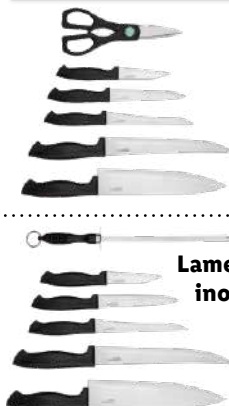

Ø 28 cm

SILVERCREST® KITCHEN TOOLS

Set cuțite cu tocătoare

1 set

29,99

Lame din oțel
inoxidabil

28,7 x 19,2 cm

ERNESTO®