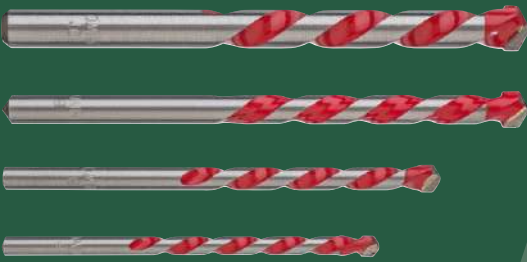

1 buc.

299

Accesorii

1050 W

PARKSIDE®

Set burghie pentru sticlă / multifuncționale / Carote diamantate

1 set

19,99