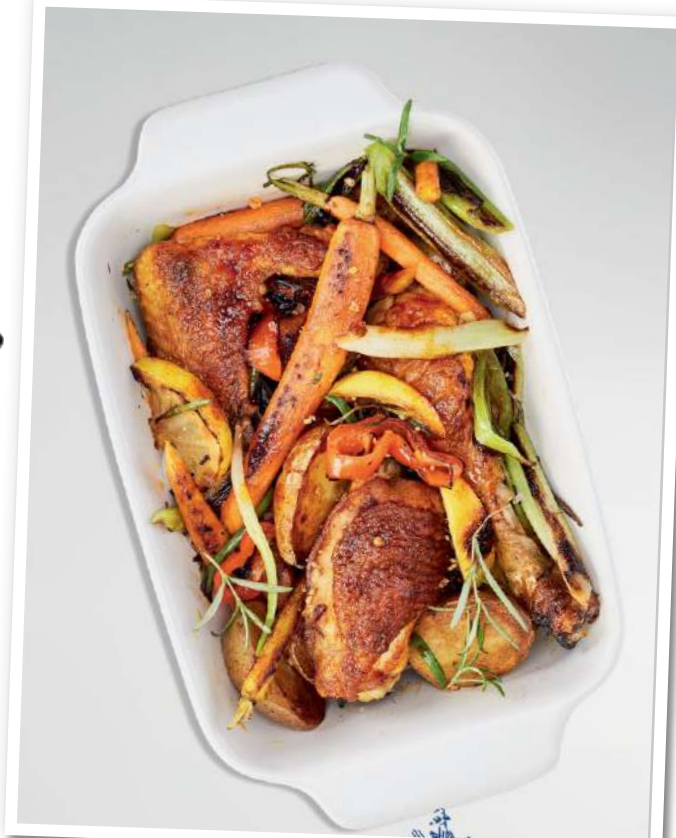

DE MARȚI, 07.05

2x 50 x 70 cm

LIVARNO home

Prosoape de bucătărie

1 set

12,99

SET
2
buc.
PREȚ/BUC.: 6,5

ERNESTO®

Olivieră / Pulverizatoare / Recipient parmezan

1 buc. / 1 set

29,99

2x 170 ml + 2x 36 ml

150 ml

2x 90ml

ERNESTO®

Formă de copt din ceramică

1 buc. / 1 set

29,99

2x 20,3 x 11,5 x 5 cm

SET
2
buc.
PREȚ/BUC.: 15

2x
460
ml

26,3 x 16 x 6,5 cm

1,2 L