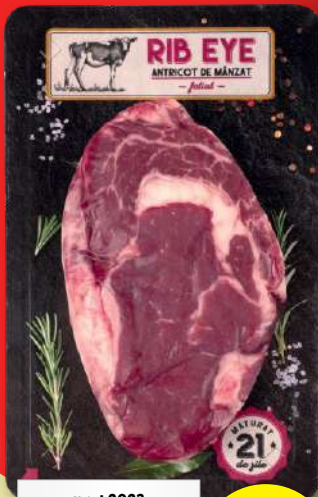

~~3,79~~

2,79

1 kg = 6,72 lei

PREȚUL LIDL, și mai mic în 2024

Comparația între prețurile produselor a fost realizată prin raportarea prețului de vânzare întreg, afișat la raft în magazinele Lidl în data de 12 mai 2024 pentru cele 12 produse, la prețul de vânzare întreg afișat la raft în magazinele Lidl în 12 mai 2023 pentru aceleași 12 produse.

Prețul

LIDL

**Antricot
mânzat
(Rib Eye
Steak)**

preț 2023
13,99 **-11%**
per 100 g

preț 2024
11,99

CĂMARA NOASTRĂ
**Salam
Sinaia**

preț 2023
15,99 **-12%**
1 kg = 45,69 lei 350 g

preț 2024
13,99
1 kg = 39,97 lei