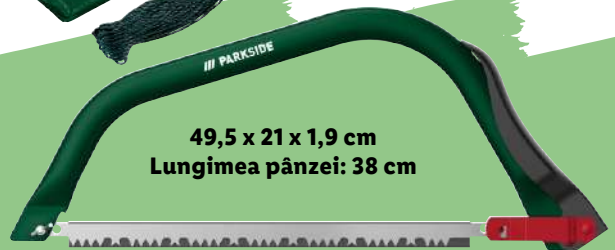

49,99

2 x 2 x 5 m

PARKSIDE®

Fierăstrău pentru grădină

1 buc.

24,99

38,5 x 9,8 x 2,3 cm
Lungimea pânzei: 21 cm

49,5 x 21 x 1,9 cm
Lungimea pânzei: 38 cm