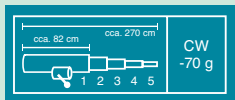

Știucă și șalău

Set de pescuit pentru copii

- Lansetă din fibră de sticlă
- Lungime lansetă: 165 cm
- Greutate la aruncare: până la 20 g
- Include minciog telescopic (105-143 cm)
- Mulinetă FD 10 cu frână frontală
- Raport de recuperare: 5.5:1