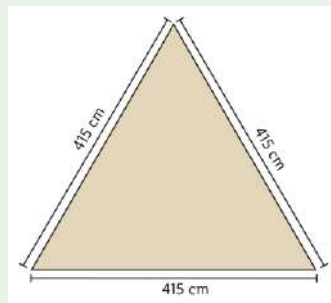

LIVARNO Home
Umbrar