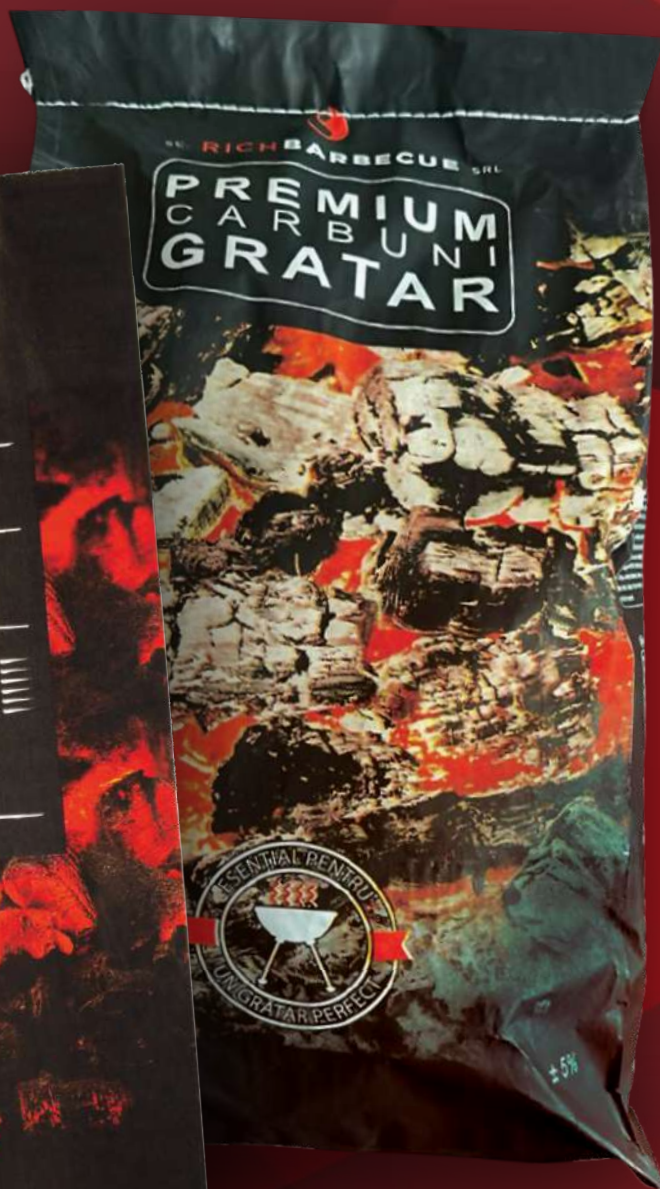

DE LUNI, 29.04
PÂNĂ SÂMBĂȚĂ, 04.05

3 kg

-35%

**Cărbuni din
lemn, pentru
grătar**

~~19,99~~
12,99

1 kg = 4,33 lei