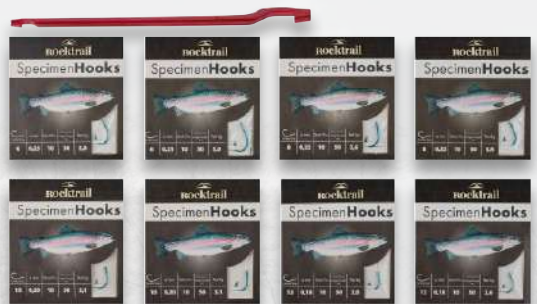

Set cârlige pentru pescuit

1 set

24,99