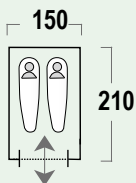

PREGĂTIȚI
DE CAMPING