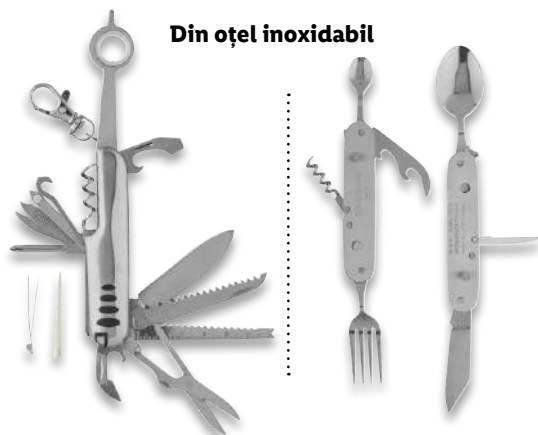

59,99

LIVARNO Home

Pătură picnic

1 buc.

49,99

200 x 200 cm

Din oțel inoxidabil

Rocktrail