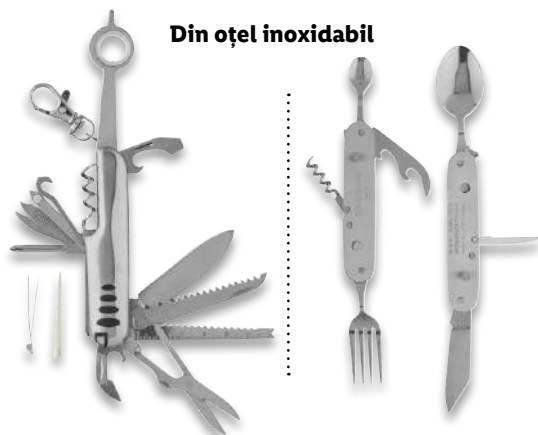

Din oțel inoxidabil