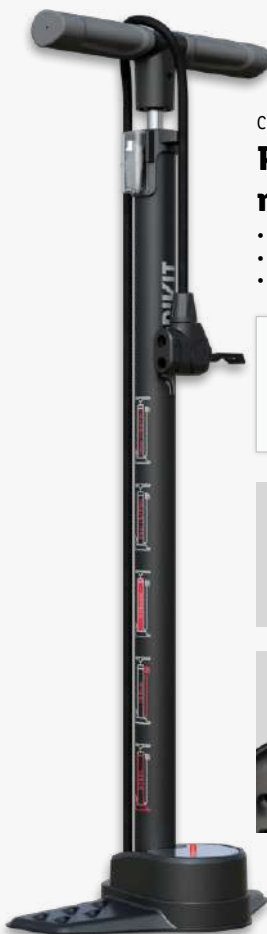

- Diametrul cilindrului: 35 mm
- Înălțimea pompei: 75,5 cm
- Lungimea furtunului: 100 cm

1 buc.

44,99

DE JOI, 02.05

CRIVIT®

Ochelari sport cu lentile interschimbabile

1 per.

24,99