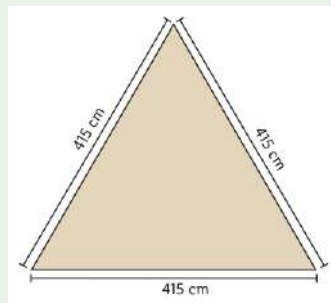

- Cu 3 moduri de iluminare reglabile:
100% intensitate luminoasă /
50% intensitate luminoasă / semnal SOS

1 buc.

19,99

Include desfăcător
de sticle

DE JOI, 02.05

LIVARNO Home
Umbrar

1 buc.
89,99

40 x 23 x 12 cm