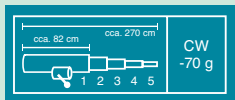

- Lansetă din fibră de sticlă
- Bobină cu 4 rulmenți cu bile
- Lungime lansetă: 270 cm
- Greutate la aruncare: până la 70 g
- Mulinetă RD 40
- Frână pe spate cu buton antialunecare și un sistem de frânare pe disc
- Raport de recuperare: 5.2:1