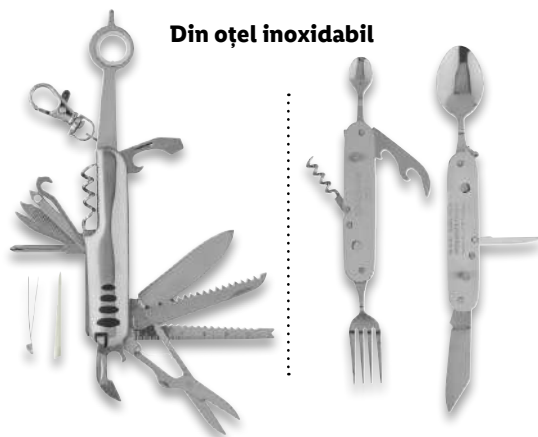

1 buc.

59,99

LIVARNO Home

Pătură picnic

1 buc.

49,99

200 x 200 cm

Din oțel inoxidabil