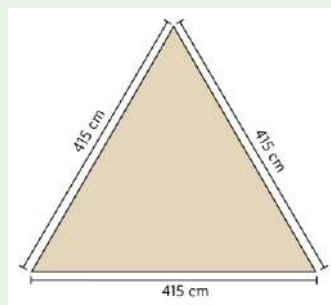

LIVARNO Home
Umbrar