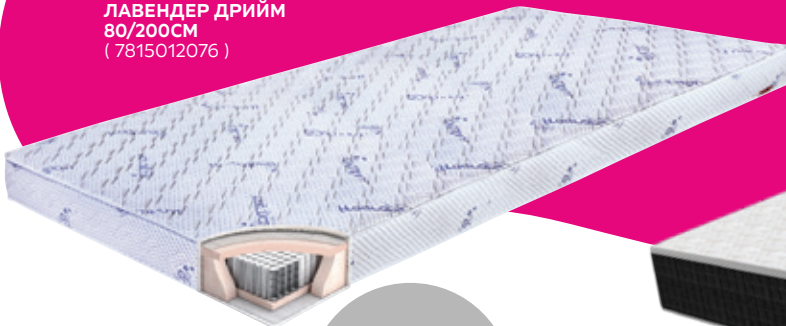

ВИЖ
ЦЯЛАТА
сeрия

399,-

239,-

-40%

ДВУЛИЦЕВ МАТРАК
КАШМИР КУЛ ГЕЛ
80/200CM
(93415010854)

ВИЖ
ЦЯЛАТА
сeрия