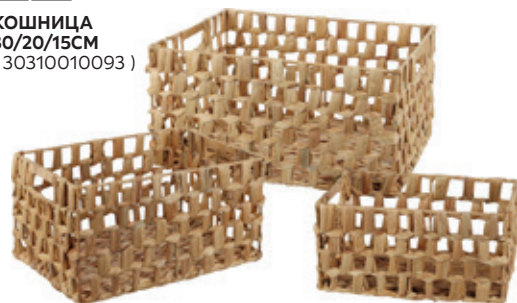

6,99 **-28%**
4⁹⁹
 ГЪБА РЕЗЕРВА
 ЗА МОП 27CM
 (84710110016)

26,99 **-29%**
18⁹⁹
 КОШ ЗА ПРАНЕ
 55Л
 (85710060008-13)

РАЗЛИЧНИ
 ЦВЕТОВЕ

16,99 **-23%**
12⁹⁹
 КОШНИЦА
 30/20/15CM
 (30310010093)

КОШНИЦА
 35/25/18CM (30310010094) 20,99 15,99
 40/30/20CM (30310010095) 27,99 20,99