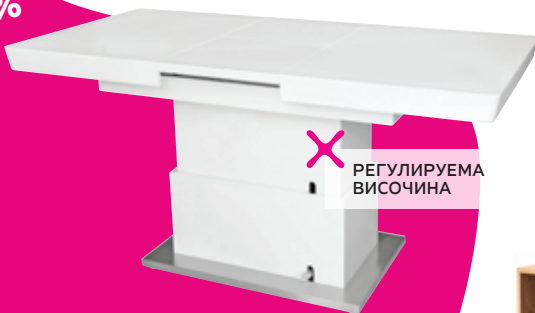

X РЕГУЛИРУЕМА
 ВИСОЧИНА

299,-
219,- **-26%**
 ТВ ШКАФ КАДИЗ
 (77208060006)

199,-
139,- **-30%**
 ТВ ШКАФ ОРЕНЗЕ
 (77208060005)

7
 ГОДИНИ **möma**
 в България

1199,-

799,-

-33%

СПАЛЕН КОМПЛЕКТ МОНЦА