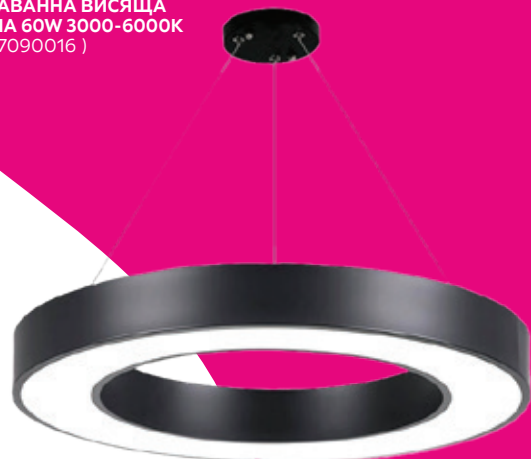

129,90 -29%

ТАВАННА ЛАМПА
4-КА 70/11CM 4XE27
(98017100014)

159,90

109,90 -31%

LED ТАВАННА ЛАМПА
40W 2700-6500K 2345LM
(84317100136)

Luca
BESSONI

159,90

119,90 -25%

LED ТАВАННА ВИСЯЩА
ЛАМПА 60W 3000-6000K
(97717090016)

29,99

19,99 -33%

LED ТАВАННА ЛАМПА
10W 4000K 1500LM
(84317100142)

Luca
BESSONI

14,99

9,99 -33%

СПОТ 1-ЦА
(84317070136)