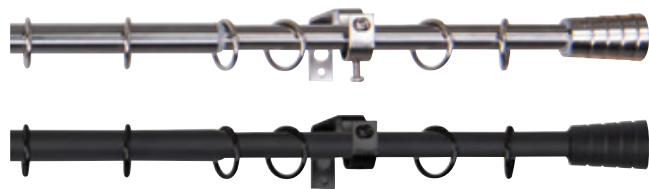

ПЕРДЕ
140/245CM
(85209030336-8)

modern living

34,90
24⁹⁹ -28%

ТЕЛЕСКОПИЧЕН КОРНИЗ
(85209020016-17)

ondega

7
ГОДИНИ
в България
möma

59,90

39⁹⁰ -33%