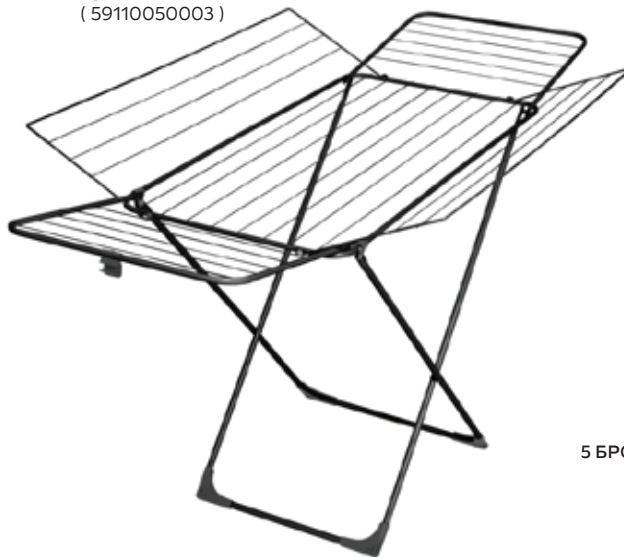

Zandara

34,90

-31%

23,99

КОШНИЦА
(85010010002-3/6)

24,99

16,99 -32%

КОШ ЗА ПРАНЕ
(00110060004/11)

69,90

49,90 -28%

КОШ ЗА ПРАНЕ
39/28/46CM 35Л
(84310060069)

ondega

КОШ ЗА ПРАНЕ 45Л 44/33/50CM
(84310060070) 79,90 59,90

8,99

6,99 -22%

КОШНИЦА S
(84310010245)

Luca
BESSONI

КОШНИЦА
M (84310010246) 11,99 8,99
L (84310010247) 15,99 11,99

54,90

39,90 -27%

СУШИЛНИК
26M
(59110050003)

7,99

4,99 -37%

ЗАКАЧАЛКИ ЗА
ПАНТАЛОНИ/ПОЛИ
(84310070006)

homezone

5 БРОЯ

69,90

49,90 -28%

КОШЧЕ ЗА ОТПАДЪЦИ
20Л
(85010030006-7)

modern living

19,99

14,99 -25%

СПРЕЙ МОП
АСОРТИ
(84710110019)

49,90

34,90 -30%

УРЕД ЗА ВЕРТИКАЛНО
ГЛАДЕНЕ С ПАРА
1200W 260ML
13/12/26CM
(84310040015)

bono
GROUP ELECTRIC

КОШЧЕ ЗА ОТПАДЪЦИ
5Л (85010030001-2) 34,90 24,99
12Л (85010030009-10) 54,90 39,90

8
ГОДИНИ
в България
möma