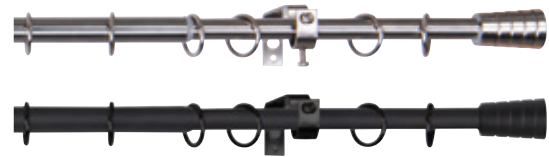

34,90  
**22,99** -34%

ТЕЛЕСКОПИЧЕН  
КОРНИЗ  
( 85209020016-7 )

ondega

24,99  
**16,99** -32%

ПОКРИВКА  
140/180CM  
( 74709050035 )

modern living

ВИЖ  
ЦЯЛАТА  
сЕРИЯ

**8**  
ГОДИНИ  
в България