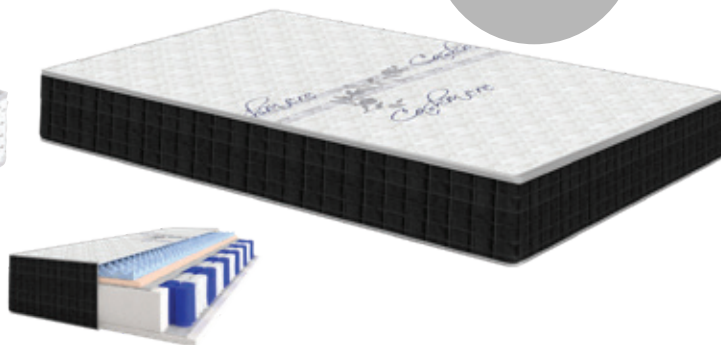

ТАПИЦИРАНО ЛЕГЛО
МЕДЖИК
(51320020022)

-25%

ВИЖ
ЦЯЛАТА
СЕРИЯ

ВКЛЮЧЕН МАТРАК
И ТОП МАТРАК

425,-

239,-

МАТРАК
КУУЛ СИЛВЪР СЕНС
80/200/19h
(07815012380)

-43%

ВИЖ
ЦЯЛАТА
СЕРИЯ

399,-

199,-

ДВУЛИЦЕВ МАТРАК
КАШМИР КУЛ ГЕЛ
80/200СМ
(93415010854)

-50%

ВИЖ
ЦЯЛАТА
СЕРИЯ

ДЕТСКА СТАЯ АВЕНСИС НЮ

399,-
299,- -25%

ВИТРИНА
(82107020083)

999,-
779,- -22%

ГАРДЕРОБ
(82107020081)

699,-
499,- -28%

ЛЕГЛО
(82107020078)

ВИЖ
ВСИЧКИ
МОДУЛИ

899,-
599,- -33%

ДВУЕТАЖНО ЛЕГЛО
СУЕЙ 2
(84307030006)

ЧЕКМЕДЖЕ ЗА ПОД ЛЕГЛО СУЕЙ 2 (84307030005/7) 149,- 129,-
ДВУЕТАЖНО ЛЕГЛО СУЕЙ (84307030003) 899,- 599,-
ДВУЕТАЖНО ЛЕГЛО ГАИУС (78807030001) 999,- 799,-

1499,-
999,- -33%

БОКСПРИНГ ЛЕГЛО
ТОМИ
(51320020086)