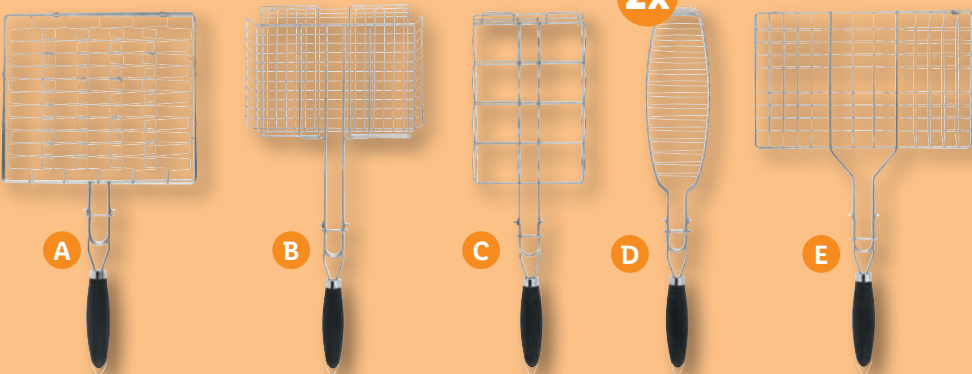

- A: cca 30 x 26 cm
B: cca 20 x 27 cm
C: na kukuricu, cca 25 x 18 cm
D: na ryby, à cca 29 x 11 cm
E: na hamburgery, cca 35 x 22 cm

kus/balenie

-50%

9.99

4.99

• (1 kus = 2,50)

aj online

GRILLMEISTER
**Grilovacie ihly/
kliešte**