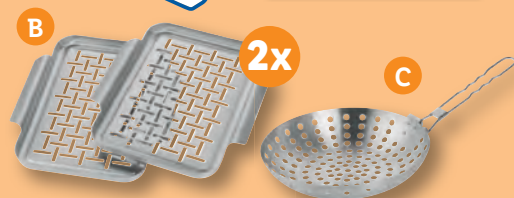

GRILLMEISTER
**Grilovacie misky/
panvica**

1. z nehrdzavejúcej ocele
   A: à cca 23 x 18 x 6 cm
   B: à cca 30 x 25 x 3 cm
   C: Ø cca 28 x 6 cm

-38%

12.99

7.99

• (1 kus = 4,00)

aj online