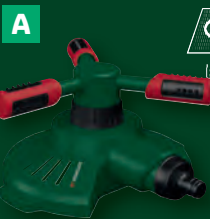

B

3-15m

[at 2-4 bar]

4-cestný rozdeľovač

- pre bežné hadicové systémy
- vrátane prípojky na kohútik so závitom 1", 3/4"
- max. pracovný tlak: 4 bar

kus

-46%

~~14.99~~

7.99

aj online