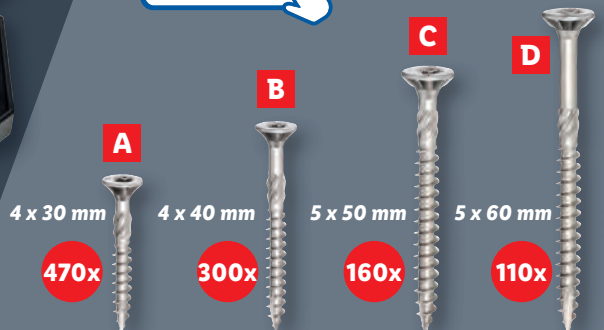

Skrutky do drevotriesky

- z nehrdzavejúcej ocele
- hlava T20/T25

aj online

balenie

6.99

(1 kus = 0,01/
0,02/0,04/0,06)

Bezplatne
volajte: **0800 00 50 95**
Napíšte nám: informacie-pre-zakaznikov.lidl.sk

Zákaznícka
linka

u nás môžete platiť

Sledujte nás na

34

REGIÓN SK
19/2024

Po - So:
8:00 - 18:00 h.

www.lidl.sk