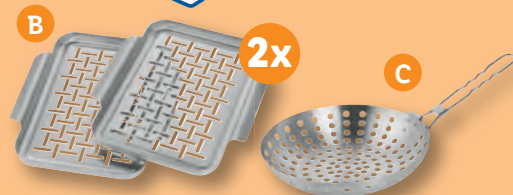

GRILLMEISTER
Grilovacie misky/panvica

1. z nehrdzavejúcej ocele
   A: à cca 23 x 18 x 6 cm
   B: à cca 30 x 25 x 3 cm
   C: Ø cca 28 x 6 cm

-38%

12.99

7.99

• (1 kus = 4,00)

aj online