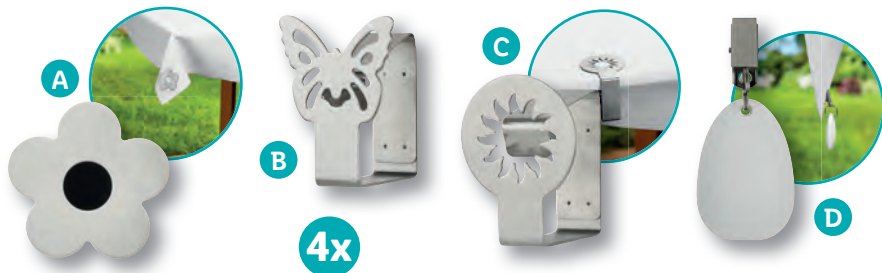

**OD ŠTVRTKA 25. 4.
DO NEDELE 28. 4.**

LIVARNO
home

LIVARNO
home

Klíbová markíza

- klíbové ramená s nastaviteľným sklonom
- potah s vrstvou odpudzujúcou vodu a špinu
- rozmery (vytiahnutá): cca 3 x 2 m

aj online

kus

-30%

~~199.-~~

139.-

**VYSÚVANIE
A ZASÚVANIE
POMOCOU
KĽUKY**

***Klíbová markíza sa nepredáva v týchto predajniach:**

Považská Bystrica • Námestovo • Terchová • BB, Vajanského • Trenčín • Vrbové • Belá • KE, Staničné nám. • KE, Moldavská • KE, Americká • KE, Južná tr. • KE, Hlavná • Kráľovský Chlmec • Prešov, Námestie Legionárov • BA, Gagarinova • BA, Pekná cesta • BA, Škultétyho • BA, Dunajská • BA, Vajnorská • BA, Mlynské Nivy • BA, Panónska cesta • BA, Cesta na Senec

Držiaky na obrus

- A: magnety
- B/C: spony
- D: závažia

4 kusy v balení

2,99

• (1 kus = 0,75)

ERNESTO® Kempingový riad

- A: príbor, 18-dielna súprava
- B: misky, 6x 345 ml
- C: tanieri, 6 kusov v balení
- D: poháre, 6x 220 ml