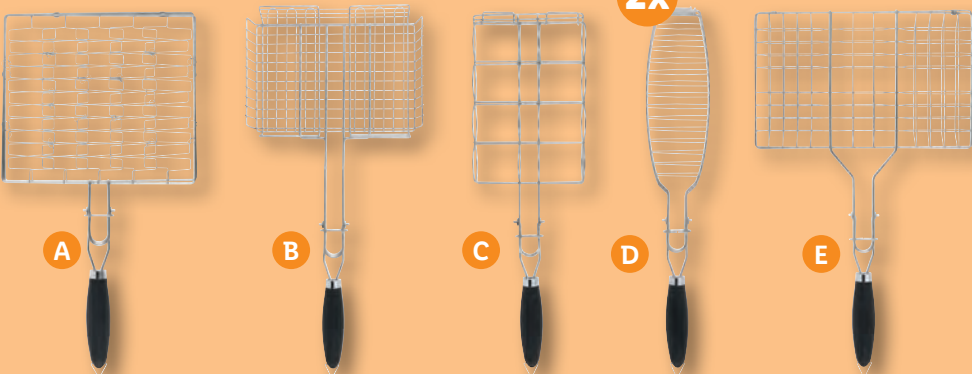

- A: cca 30 x 26 cm
B: cca 20 x 27 cm
C: na kukuricu, cca 25 x 18 cm
D: na ryby, à cca 29 x 11 cm
E: na hamburgery, cca 35 x 22 cm

kus/balenie

-50%

9.99

4.99

• (1 kus = 2,50)

aj online

GRILLMEISTER
Grilovacie ihly/kliešte