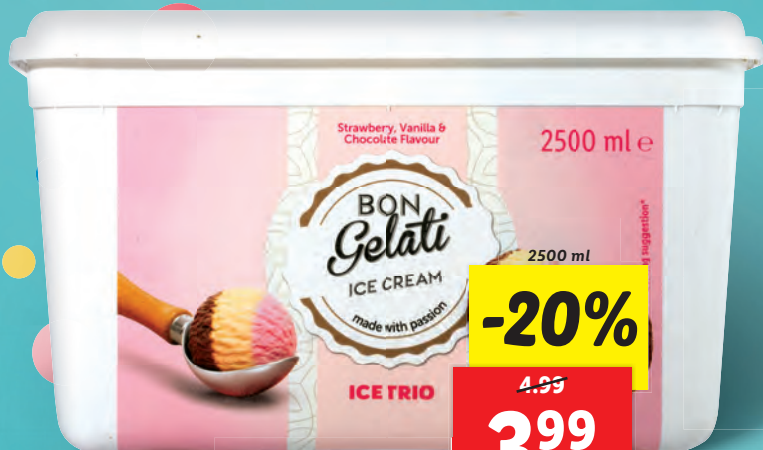

OD ŠTVRTKA 25. 4.
DO NEDELE 28. 4.

Trio zmrzlina

-20%

4.99
3.99
• (1l = 1.60)