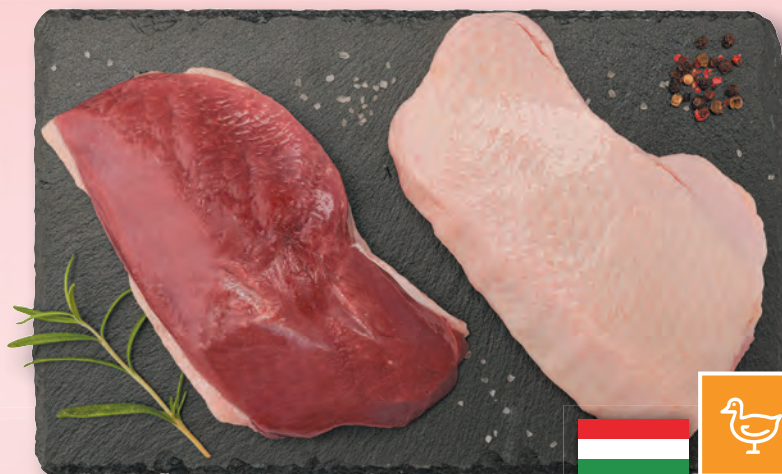

Káčacie prsia

• s kožou

cena za 100 g

-35%

~~1.99~~

1.29