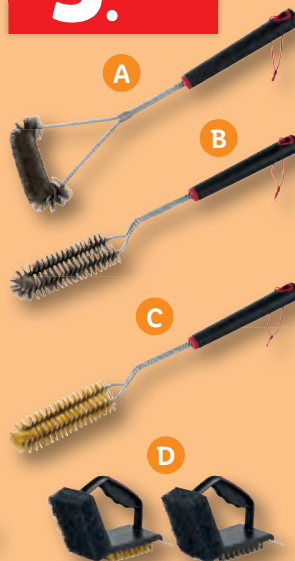

5.⁹⁹

3.⁹⁹

GRILLMEISTER
Kefa na gril

aj online

kus/súprava

-30%

4.⁹⁹

3.⁴⁹