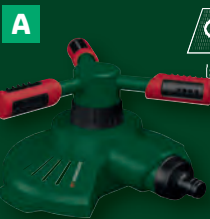

3-15m

[at 2-4 bar]

4-cestný rozdeľovač

- pre bežné hadicové systémy
- vrátane prípojky na kohútik so závitom 1", 3/4"
- max. pracovný tlak: 4 bar

aj online

kus
-46%

~~14.99~~
7.99