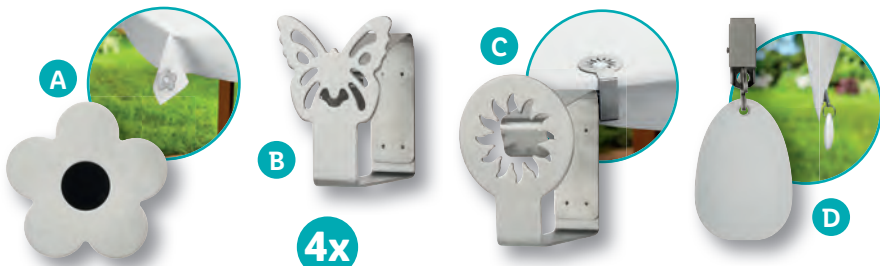

LIVARNO
home

LIVARNO
home

Klíbová markíza

- klíbové ramená s nastaviteľným sklonom
- potah s vrstvou odpudzujúcou vodu a špinu
- rozmery (vytiahnutá): cca 3 x 2 m

aj online

kus

-30%

~~199.-~~

139.-

**VYSÚVANIE
A ZASÚVANIE
POMOCOU
KĽUKY**

***Klíbová markíza sa nepredáva v týchto predajniach:**

Považská Bystrica • Námestovo • Terchová • BB, Vajanského • Trenčín • Vrbové • Belá • KE, Staničné nám. • KE, Moldavská • KE, Americká • KE, Južná tr. • KE, Hlavná • Kráľovský Chlmec • Prešov, Námestie Legionárov • BA, Gagarinova • BA, Pekná cesta • BA, Škultétyho • BA, Dunajská • BA, Vajnorská • BA, Mlynské Nivy • BA, Panónska cesta • BA, Cesta na Senec

Držiaky na obrus

- A: magnety
- B/C: spony
- D: závažia

4 kusy v balení

2,99

• (1 kus = 0,75)

ERNESTO® Kempingový riad

- A: príbor, 18-dielna súprava
- B: misky, 6x 345 ml
- C: tanieri, 6 kusov v balení
- D: poháre, 6x 220 ml