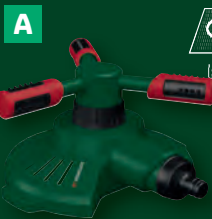

Zavlažovač

- A: zavlažovaná plocha: max. 250 m², Ø zavlažovania: 3 – 15 m (pri 2 – 4 bar)
- B: Ø zavlažovania: 3 – 20 m (pri 2 – 4 bar)
- C: zavlažovaná plocha: 110 – 250 m², dosah: max. 14 m (pri 2 – 4 bar)

aj online

kus
-20%

~~9.99~~
7.99

3-15m

[at 2-4 bar]

3-20m

[at 2-4 bar]

4-cestný rozdeľovač

- pre bežné hadicové systémy
- vrátane prípojky na kohútik so závitom 1", 3/4"
- max. pracovný tlak: 4 bar

aj online

kus
-46%

~~14.99~~
7.99