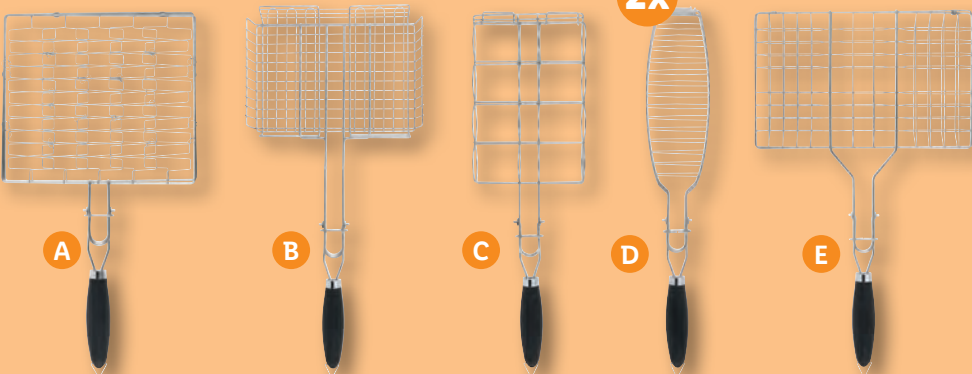

GRILLMEISTER
Pomôcka na grilovanie

1. A: cca 30 x 26 cm
   B: cca 20 x 27 cm
   C: na kukuricu, cca 25 x 18 cm
   D: na ryby, à cca 29 x 11 cm
   E: na hamburgery, cca 35 x 22 cm

kus/balenie

-50%

9.99

4.99

• (1 kus = 2,50)

aj online

GRILLMEISTER
**Grilovacie ihly/
kliešte**

1. z nehrdzavejúcej ocele
   • dĺžka cca 29 cm

kus/balenie

-40%

2.49

1.49

(1 kus =
0,25/0,37)

aj online