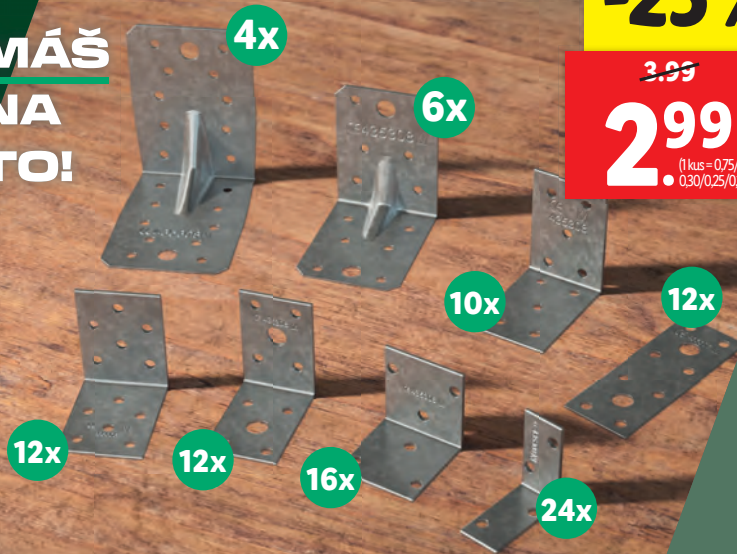

OD ŠTVRTKA 18. 4.
DO NEDELE 21. 4.

Spojovníky
• z pozinkovanej ocele

aj online

Skrutky
do drevotriesky

- kalené, pozinkované
- so zápusťou hlavou (T20/T25)

aj online

PARKSIDE®

**MÁŠ
NA
TO!**

balenie

-25%

~~3.99~~
2.99
(1 kus = 0,75/0,50/
0,30/0,25/0,19/0,12)

balenie

CE
VPA

4.99
(1 kus = 0,01/0,01/
0,02/0,03)