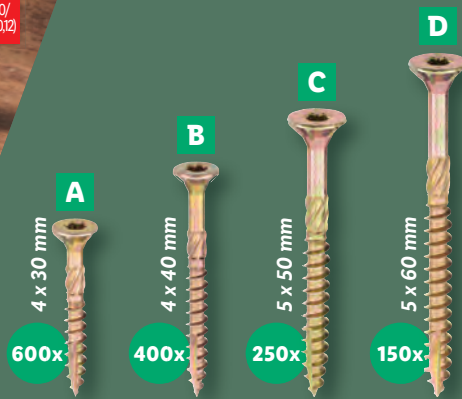

OD ŠTVRTKA 18. 4.
DO NEDELE 21. 4.

Spojovníky
• z pozinkovanej ocele

aj online

Skrutky
do drevotriesky

- kalené, pozinkované
- so zápusťou hlavou (T20/T25)

aj online

PARKSIDE®

**MÁŠ
NA
TO!**

balenie

-25%

~~3.99~~
2.99
(1 kus = 0,75/0,50/
0,30/0,25/0,19/0,12)

balenie

CE
VPA

4.99
(1 kus = 0,01/0,01/
0,02/0,03)

Sortiment
náraďia

aj online

súprava

7.99

Pattex

**Sekundové
lepídlo**

A: na umelú hmotu,
keramiku, kov a drevo,
3 g, 100 g = 66,33

B: na umelú hmotu
vrátane PE a PP, 4 ml + 2 g

kus

1.99

MR. HELPER

**Tesniaci/bitúmenový
sprej**

A: odolný teplotám,

vode a soli, farba sivá

B: odolný vode a soli, farba čierna

500 ml

-12%

~~7.99~~
6.99
(1 l = 13,98)