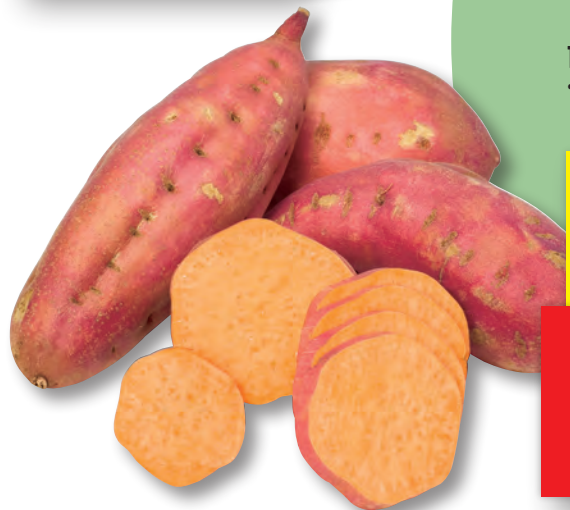

OD ŠTVRTKA 18. 4.
DO NEDELE 21. 4.

750 g balenie/kus

-50%

~~2.98***~~

1.49

• (1 kg = 1,99)

Brokolica

ČERSTVÚ
ZELENINU
A OVOCIE
NAKUPUJE
NAJVIAC
SLOVENSÝCH
DOMÁCNOSTÍ
V REŤAZCI LIDL.

Petržlen

cena za 1 kg

-20%

~~2.99~~
2.39

Bataty

• sladké zemiaky

cena za 1 kg

-33%

~~2.69~~

1.79

Pór

kus

-44%

~~1.19~~

0.66

#onyourteam

REGIÓN SK
16/2024

9