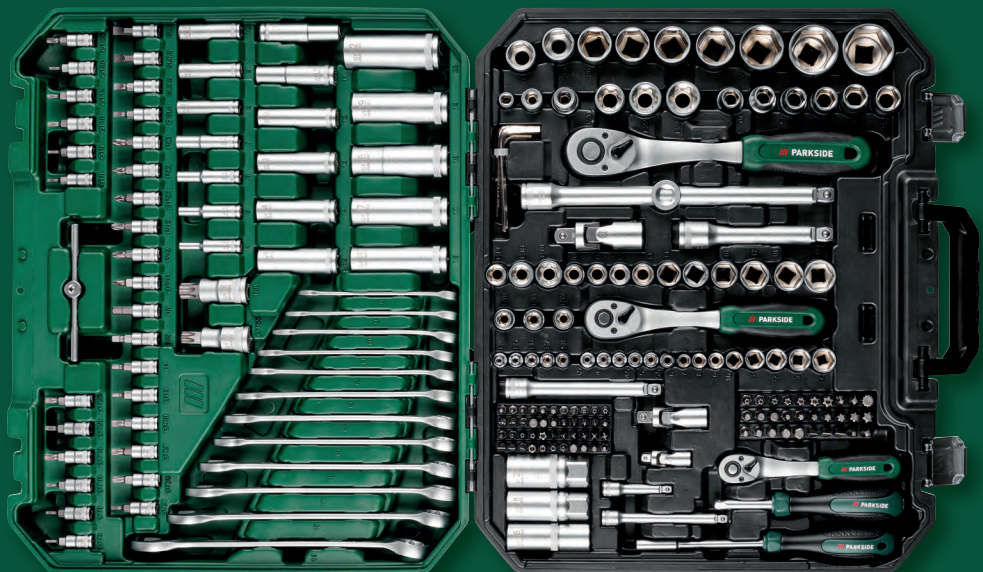

Nástrčné klúče

- z chróm-vanádiovaj (Cr-V), chróm-molybdénovej ocele a ocele S2

aj online

216-dielna súprava

-37%

129.-

79.99