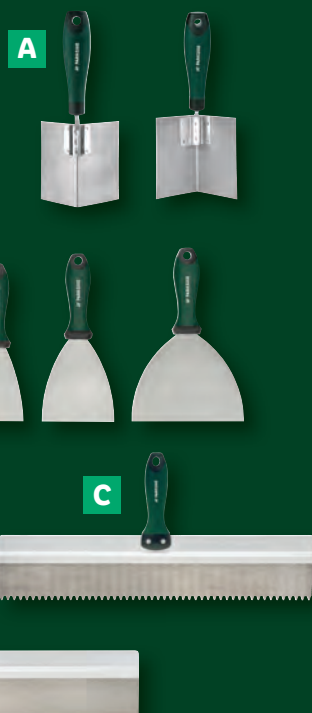

Náradie

kus/súprava

3.99