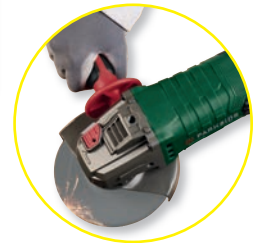

## Uhľová brúska

- 6 stupňov nastavenia otáčok

kus

**-37%**

~~39,99~~

**24,99**

100371768 🔍

watt  
**1200**